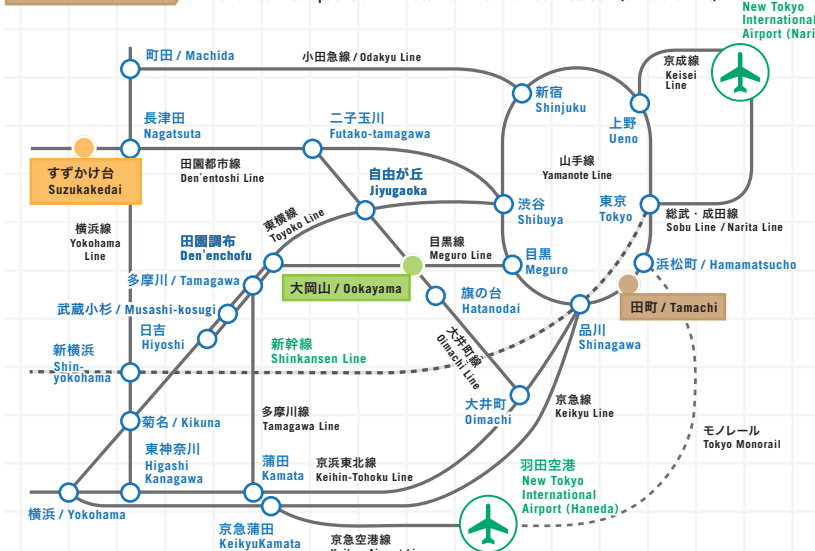

所在地 / Campuses

<p>大岡山キャンパス Ookayama Campus</p> <p>〒152-8550 東京都目黒区大岡山2-12-1 2-12-1 Ookayama, Meguro-ku, Tokyo 152-8550 JAPAN</p>	<p>すずかけ台キャンパス Suzukakedai Campus</p> <p>〒226-8503 神奈川県横浜市緑区長津田町4259 4259 Nagatsuta-cho, Midori-ku, Yokohama, Kanagawa 226-8503 JAPAN</p>	<p>田町キャンパス Tamachi Campus</p> <p>〒108-0023 東京都港区芝浦3-3-6 3-3-6 Shibaura, Minato-ku, Tokyo 108-0023 JAPAN</p>
--	---	--

交通案内 / Transportation Map

大岡山キャンパス Ookayama Campus
東急大井町線・目黒線(大岡山駅下車 徒歩1分)
The Ookayama Campus is a 1-minute walk from Ookayama Station.

すずかけ台キャンパス Suzukakedai Campus
東急田園都市線(すずかけ台駅下車 徒歩5分)
The Suzukakedai Campus is a 5-minute walk from Suzukakedai Station.

田町キャンパス Tamachi Campus
JR山手線・京浜東北線(田町駅(芝浦口)下車 徒歩2分)
The Tamachi Campus is a 2-minute walk from Tamachi Station (Shibaura Exit).

国立大学法人 東京工業大学
総務部広報課
2020年11月発行 ©2020 東京工業大学

すずかけ台キャンスマップ
Suzukakedai Campus Map

駅 / Station
 食事場所 / Cafeteria
 ショップ / Shop
 ... AED設置箇所 (2020年6月現在)

- S地区 S-Area**
- 1 S1棟 ♥ S1 Bldg.
 - 2 S2棟 ♥ S2 Bldg.
 - 3 S3棟 ♥ (図書館すずかけ台分館) S3 Bldg. (Suzukakedai Library)
 - 4 S4棟 S4 Bldg.
 - 5 S5棟 S5 Bldg.
 - 6 S6棟 ♥ S6 Bldg.
 - 7 S7棟 S7 Bldg.
 - 8 S8棟 ♥ S8 Bldg.