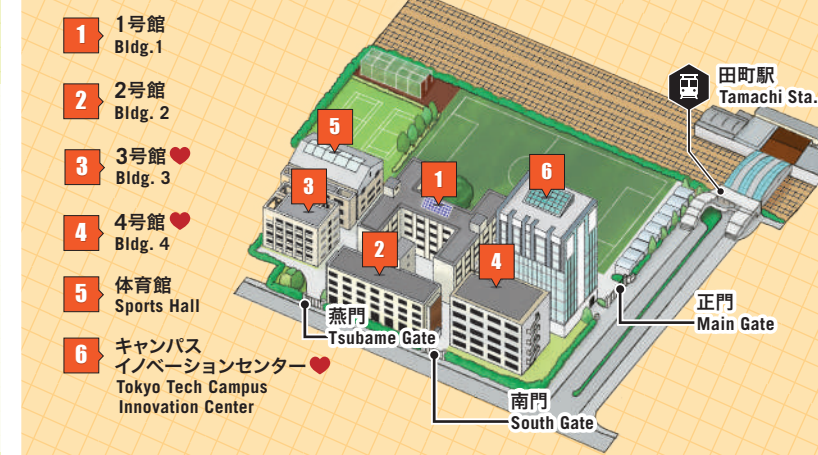

- 1 1号館
  Bldg. 1
- 2 2号館
  Bldg. 2
- 3 3号館
  Bldg. 3
- 4 4号館
  Bldg. 4
- 5 体育館
  Sports Hall
- 6 キャンパスイノベーションセンター
  Tokyo Tech Campus Innovation Center