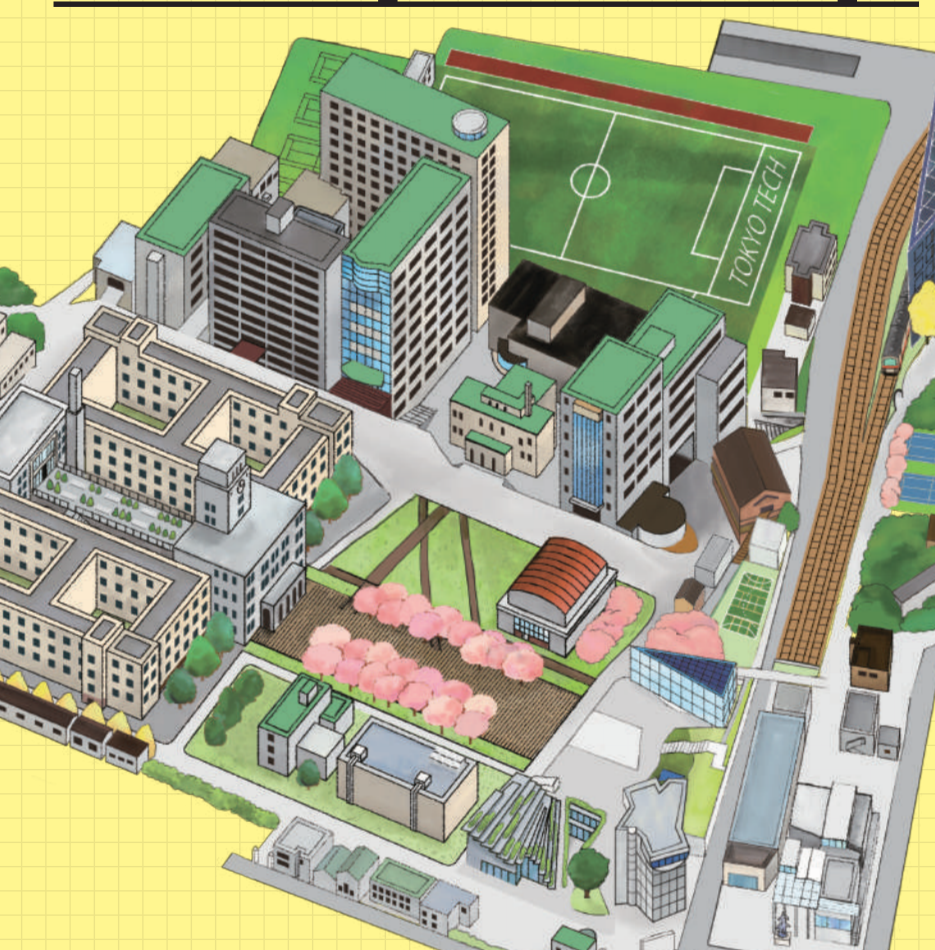

東京工業大学 Tokyo Institute of Technology
Campus Map

大岡山キャンパス Ookayama Campus | すずかけ台キャンパス Suzukakedai Campus | 田町キャンパス Tamachi Campus

東京工業大学 Tokyo Institute of Technology