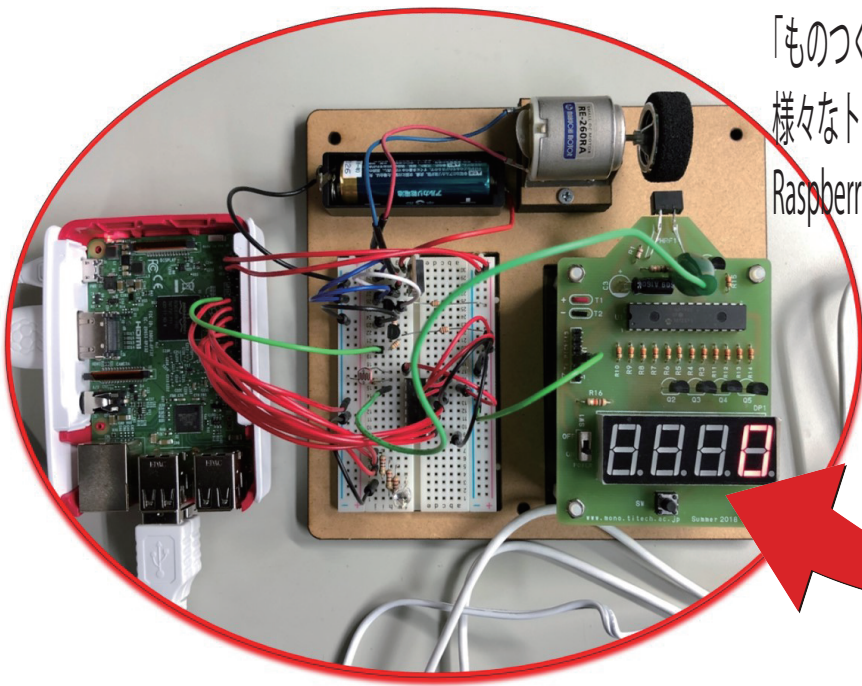

# Raspberry Pi

ラズベリーパイに触れてみよう

ラズベリーパイで遊んでみよう

「ものづくり教育研究支援センター」では、東工大生のIoTマインドを刺激し様々なトライアルを行ってもらえるようワンボードマイコンの一種であるRaspberry Piを2018年度に20セット購入しました。

<menu>

**LED を光らせよう**

**明るさを測定しよう**

**明るさで LED の点滅速度を変えよう**