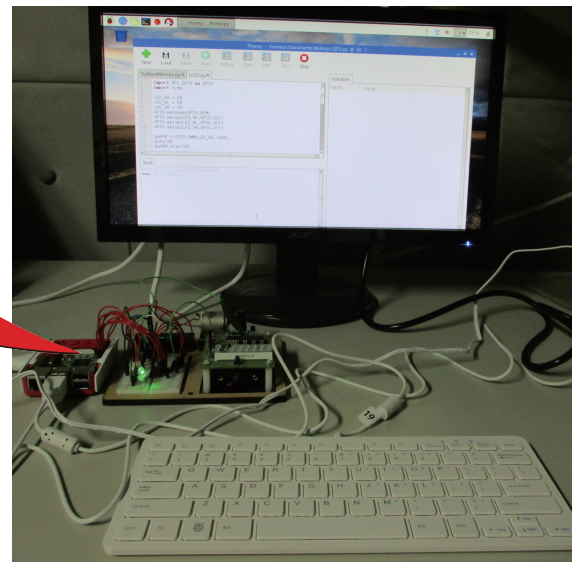

# Raspberry Pi

ラズベリーパイに触れてみよう

ラズベリーパイで遊んでみよう

「ものづくり教育研究支援センター」では、東工大生のIoTマインドを刺激し様々なトライアルを行ってもらえるようワンボードマイコンの一種であるRaspberry Piを2018年度に20セット購入しました。

<menu>

**LED を光らせよう**

**明るさを測定しよう**

**明るさで LED の点滅速度を変えよう**