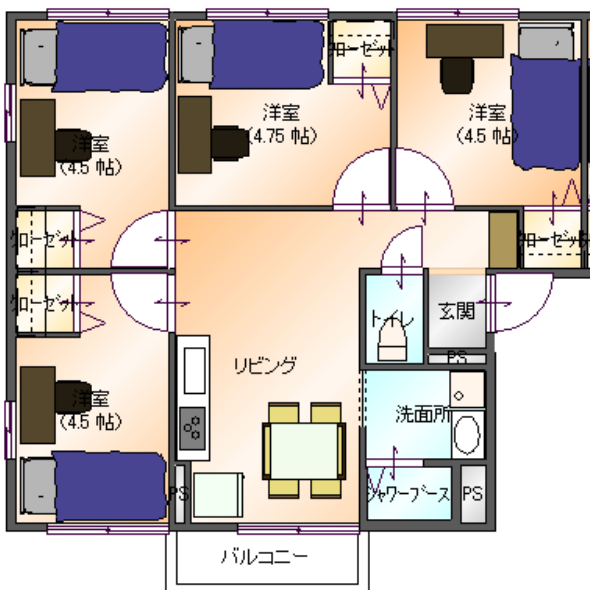

長津田ハウスのご案内

Nagatsuta House

- ◆概要
 - ・所在地 〒226-0018横浜市緑区长津田みなみ台 6-22,23,24
 - ・アクセス 東急田園都市線「長津田駅」徒歩20分
 - ・通学時間 大岡山キャンパス 60分
すずかけ台キャンパス 30分
 - ・タイプ 男女別4名1ユニット方式(128戸)
リビング 16㎡(共用)
個室部分 8㎡
 - ・入居資格 学生・研究員
 - ・入居可能期間 標準修業年限以内
 - ◆費用
 - ・施設使用費 32,000円
 - ・共益費 11,000円
(光熱水費、インターネット料込)
 - ・入居料 31,500円
 - ◆個室専用設備
 - ・ベッド※ ・机 ・椅子 ・電気スタンド ・クローゼット ・エアコン ・インターネット設備
 - ※布団、カーテンは各自ご用意ください。
 - ◆ユニット共同施設
 - ・シャワー ・洗面所 ・トイレ ・洗濯機 ・乾燥機
 - ・キッチン ・ダイニングテーブル ・イス ・冷蔵庫
 - ・カーテン ・電子レンジ
- ◆General information
 - ・Address 6-22,23,24, Nagatsuta-Minamidai , Midori-ku Yokohama, 226-0018
 - ・Access A 20-minute walk from Nagatsuta Station on the Tokyu Denentoshi Line
 - ・Commuting time 60 minutes to Ookayama Campus, 45 minutes to Suzukakedai Campus
 - ・Residence Structure
1 unit = 4 students (of the same gender) (128 Private Rooms)
Living room 16㎡
Private room 8㎡
 - ・Eligibility Students, Researchers
 - ・Lease term Within the maximum enrollment period
 - ◆Rent
 - ・facility charge: 32,000 yen
 - ・common area maintenance fee:11,000 yen(*Utility costs and internet charge included)
 - ・Initial fee: 31,500 yen
 - ◆Private room fixtures and fittings
Bed *, Desk, Chair, Desk light , Closet , Air-conditioner, Internet connection
 - * Beddings and curtains are on your own preparation
 - ◆Unit common facilities and fittings
Shower, Wash room, Toilet, Washer, Dryer, Kitchen, Dining Table, curtains, Chairs, Fridge and Microwave

【1ユニット Floor plan of 1unit】

【地図 Map】