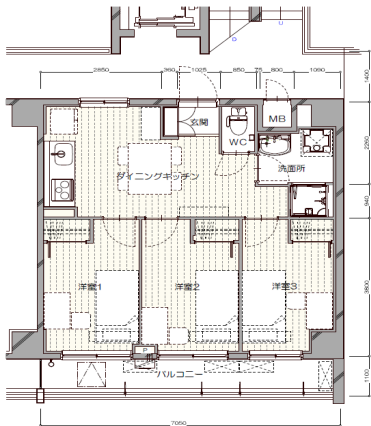

南品川ハウスのご案内

Minamishinagawa House

◆概要

- ・所在地 〒140-0004 東京都品川区南品川6-5-18
- ・アクセス 東急大井町線「大井町駅」徒歩11分
- ・通学 大岡山キャンパス 30分
  すずかけ台キャンパス 90分
- ・タイプ 3名1ユニット方式 (165室)
  共用部分 48.8㎡、個室部分 8.1㎡
- ・入居資格 男子学生・男性研究員
- ・入居可能期間 1年間(ただし、1年間延長可)

◆費用

- ・施設使用費 55,000円
- ・共益費 7,500円(光熱水費、インターネット料込)
- ・入居料 55,000円

◆個室専用設備

- ・ベッド※ ・カーテン ・机 ・椅子 ・電気スタンド ・TVアンテナ端子 ・クローゼット ・エアコン ・インターネット設備 (Wi-Fi)
- ※布団はありません、各自ご用意ください。

◆ユニット共同設備

- ・リビングルーム(冷蔵庫、テーブル、椅子、洗面台、収納、エアコン) ・キッチン(炊飯器、電子レンジ、オーブントースター) 、
- ・シャワー ・洗面所 ・トイレ

◆共同設備

- ・コインランドリー ・宅配ボックス ・駐輪場 他

【画像 image】