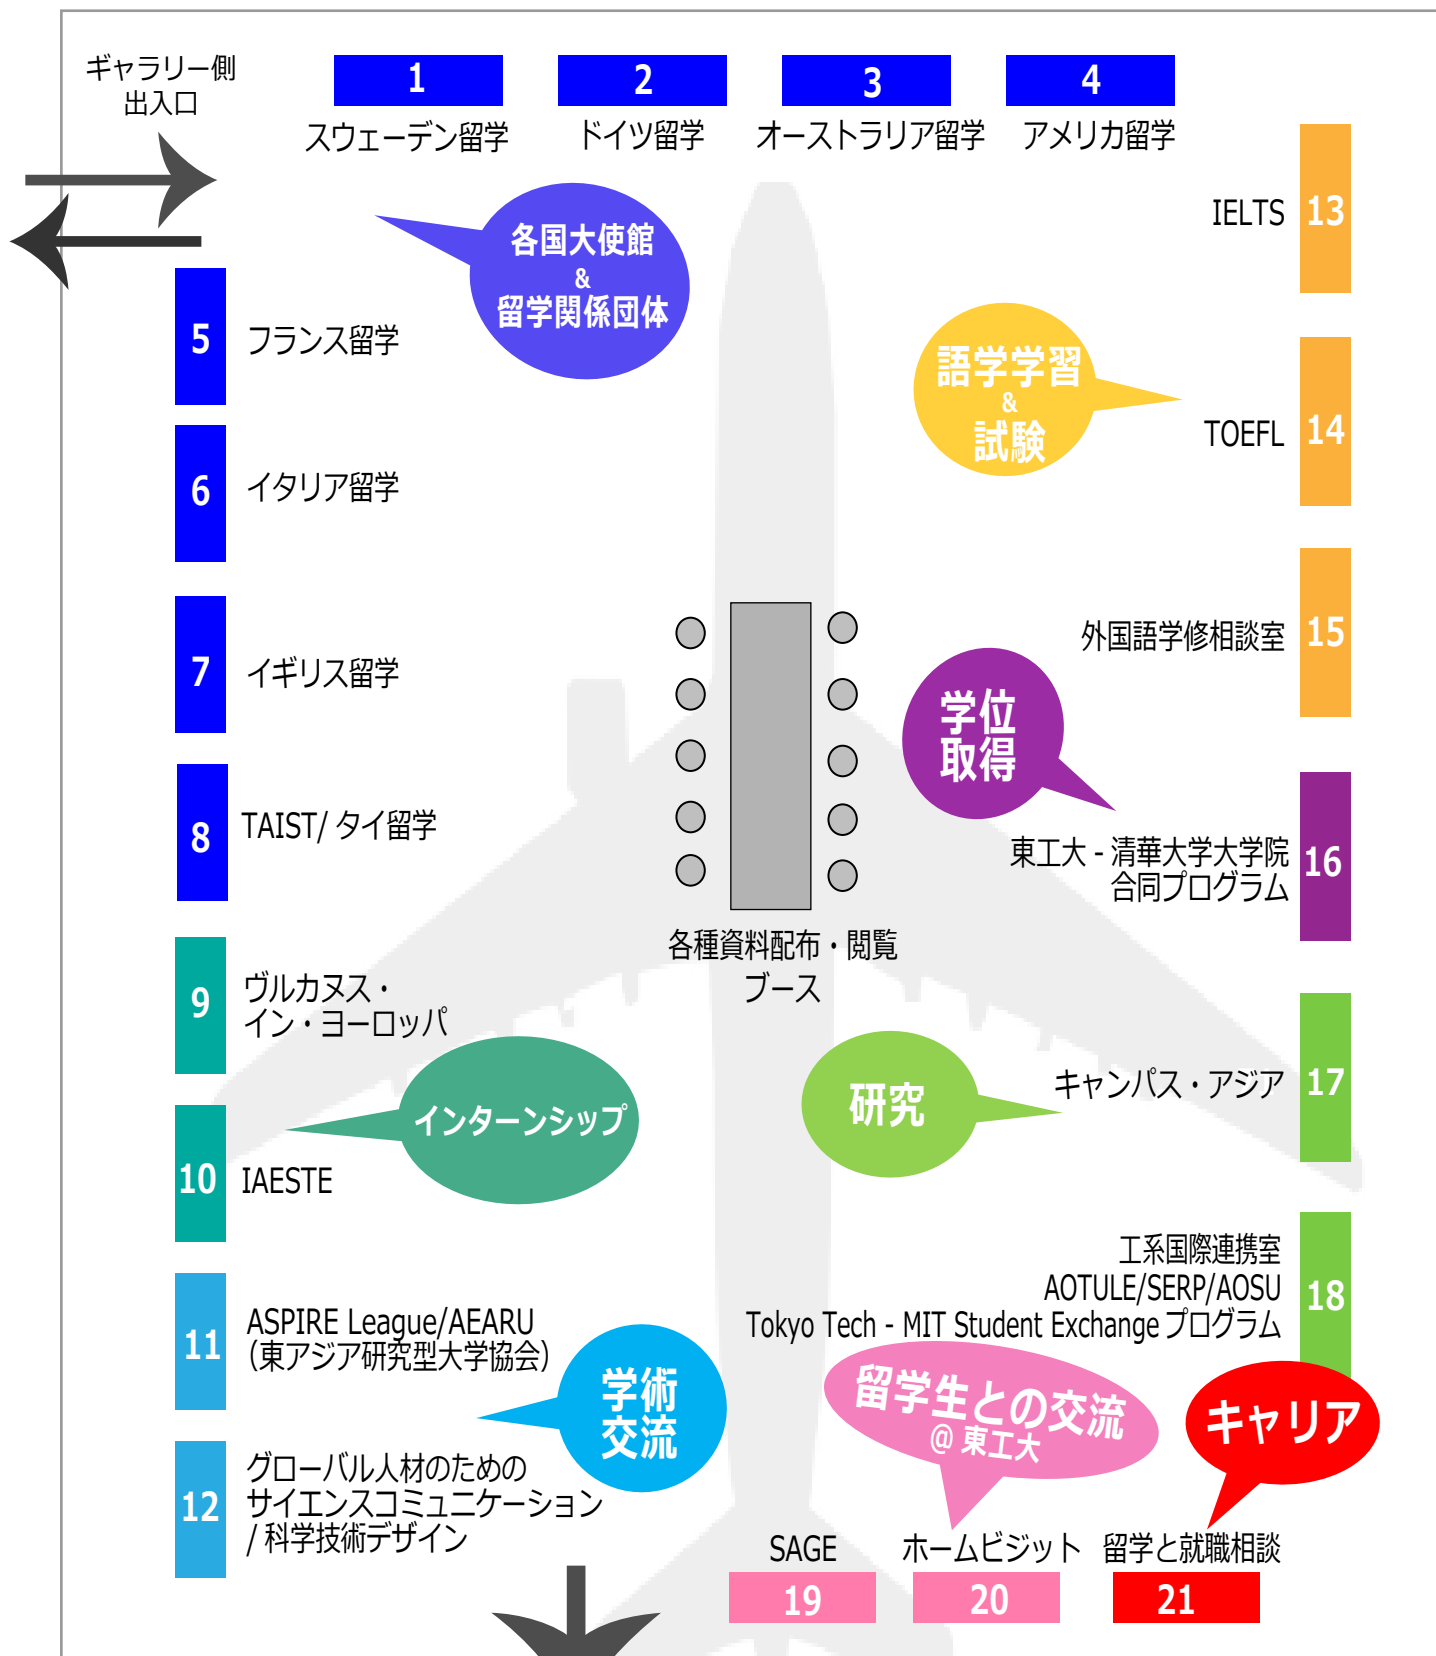

## 東工大蔵前会館 会場案内

1F

2F

## 個別相談ブース @ くらまえホール

ブース案内

(エントランスホール)