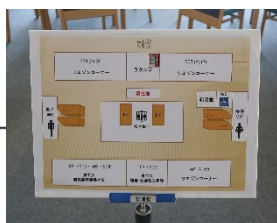

田町地区 多目的トイレマップ 2020年9月

Map of Accessible Toilets on Tamachi Campus September, 2020

棟番号①
Building number

▲ スロープ
Wheelchair ramp

➡ 急坂
Steep slope/gradient

■ 段差
Raised/uneven surface

☀ 障害物有 (車椅子不通)
Not wheelchair accessible

JR田町駅 JR Tamachi Station
芝浦口 (東口) Shibaura Exit (East Exit)
エレベーター有 Elevator available

●田町 1棟9ヶ所
9 locations in 1 building
CIC棟---9ヶ所
Tokyo Tech Campus Innovation Center(CIC)
9 locations
全室オストメイト無し
No stoma-friendly toilets
①CIC棟9~2階 (車いす対応のみ)
CIC 2F-9F (Wheelchair users only)
①CIC棟1階 (+おむつ交換台)
CIC 1F (+Baby changing table)

CIC棟は田町駅ホームから見える。
The CIC building can be seen from the
Tamachi Station platform.

①CIC棟9~2階 CIC 2F-9F

①CIC棟1階 CIC 1F

9~2階は同じ位置に多目的トイレがある。
2F-9F Accessible toilets
available in the same location
on each floor