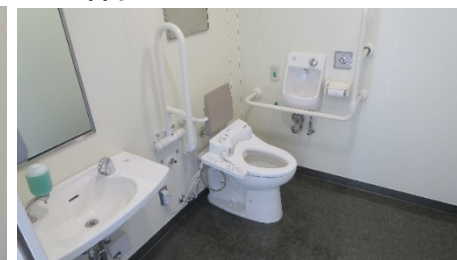

田町地区 多目的トイレマップ 2020年9月

Map of Accessible Toilets on Tamachi Campus September, 2020

棟番号①
Building number

▲ スロープ
Wheelchair ramp

➡ 急坂
Steep slope/gradient

■ 段差
Raised/uneven surface

☀ 障害物有 (車椅子不通)
Not wheelchair accessible

JR田町駅 JR Tamachi Station
芝浦口 (東口) Shibaura Exit (East Exit)
エレベーター有 Elevator available

●田町 1棟9ヶ所
9 locations in 1 building
CIC棟---9ヶ所
Tokyo Tech Campus Innovation Center(CIC)
9 locations
全室オストメイト無し
No stoma-friendly toilets
①CIC棟9~2階 (車いす対応のみ)
CIC 2F-9F (Wheelchair users only)
①CIC棟1階 (+おむつ交換台)
CIC 1F (+Baby changing table)

CIC棟は田町駅ホームから見える。
The CIC building can be seen from the
Tamachi Station platform.

①CIC棟9~2階 CIC 2F-9F

①CIC棟1階 CIC 1F

9~2階は同じ位置に多目的トイレがある。
2F-9F Accessible toilets
available in the same location
on each floor