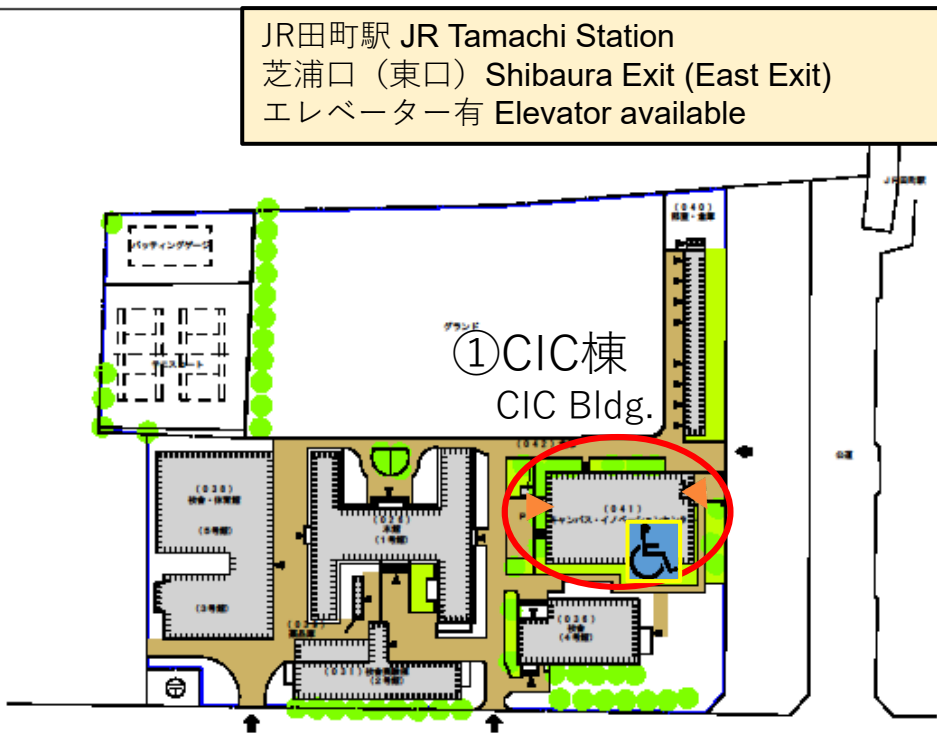

田町地区 多目的トイレマップ 2020年9月

Map of Accessible Toilets on Tamachi Campus September, 2020

棟番号①
Building number

▲ スロープ
Wheelchair ramp

➡ 急坂
Steep slope/gradient

■ 段差
Raised/uneven surface

☀ 障害物有 (車椅子不通)
Not wheelchair accessible

JR田町駅 JR Tamachi Station
芝浦口 (東口) Shibaura Exit (East Exit)
エレベーター有 Elevator available

●田町 1棟9ヶ所
9 locations in 1 building
CIC棟---9ヶ所
Tokyo Tech Campus Innovation Center(CIC)
9 locations
全室オストメイト無し
No stoma-friendly toilets
①CIC棟9~2階 (車いす対応のみ)
CIC 2F-9F (Wheelchair users only)
①CIC棟1階 (+おむつ交換台)
CIC 1F (+Baby changing table)

CIC棟は田町駅ホームから見える。
The CIC building can be seen from the
Tamachi Station platform.

①CIC棟9~2階 CIC 2F-9F

①CIC棟1階 CIC 1F

9~2階は同じ位置に多目的トイレがある。
2F-9F Accessible toilets
available in the same location
on each floor