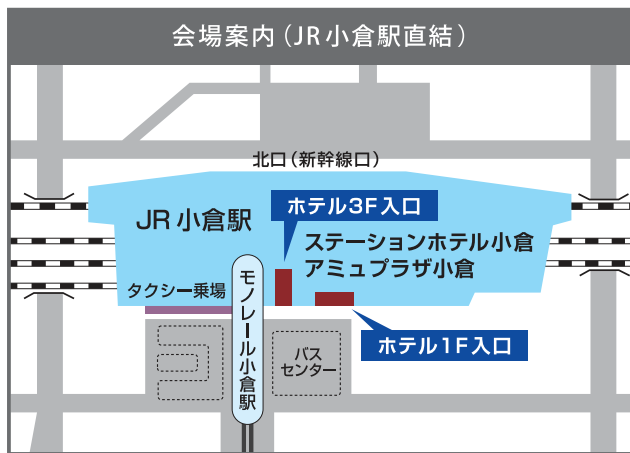

FAX 下記の申込用紙にご記入の上、送信してください。

蔵前工業会本部事務局

03-3748-2213

如水会本部事務局

03-3262-2150

1名ずつお申し込みください。

お申込日

年 月 日

氏名

フリガナ

お住まいの
都道府県

都道
府県

年齢
(いずれかに✓)

10代 20代 30代 40代
50代 60代 70代 80代以上

ご連絡先

TEL