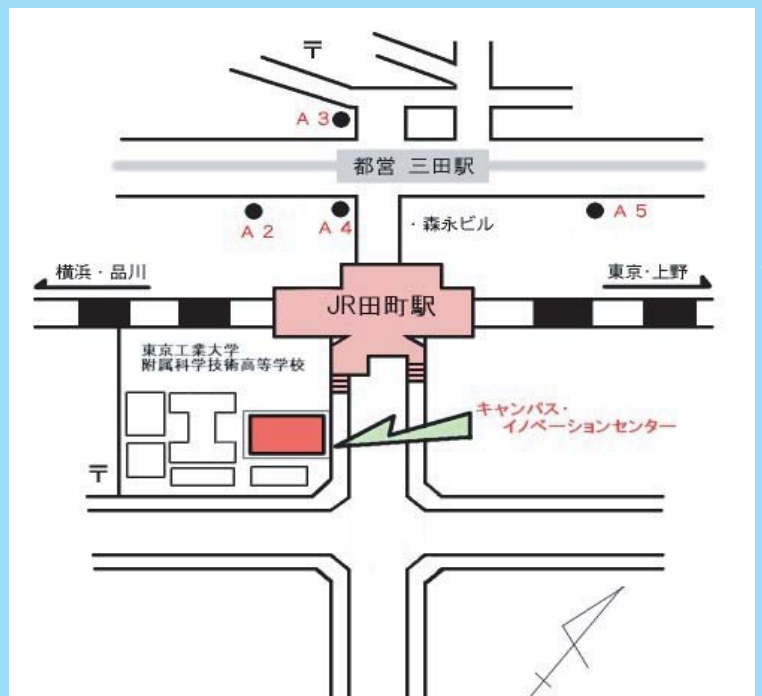

東工大でバイオ

東工大 大学院 進学相談会 生命理工学コース ライフエンジニアリングコース

平成 28 年
2 月 20 日 (土)
3 月 19 日 (土)
13:00 ~ 16:00
(この間自由に参加できます)

会場

東工大 田町キャンパス
キャンパスイノベーションセンター
1 階 国際会議室

○JR山手線・京浜東北線 田町駅下車 徒歩1分
○都営三田線・浅草線 三田駅下車 徒歩8分
※当センターには駐車場はありません。