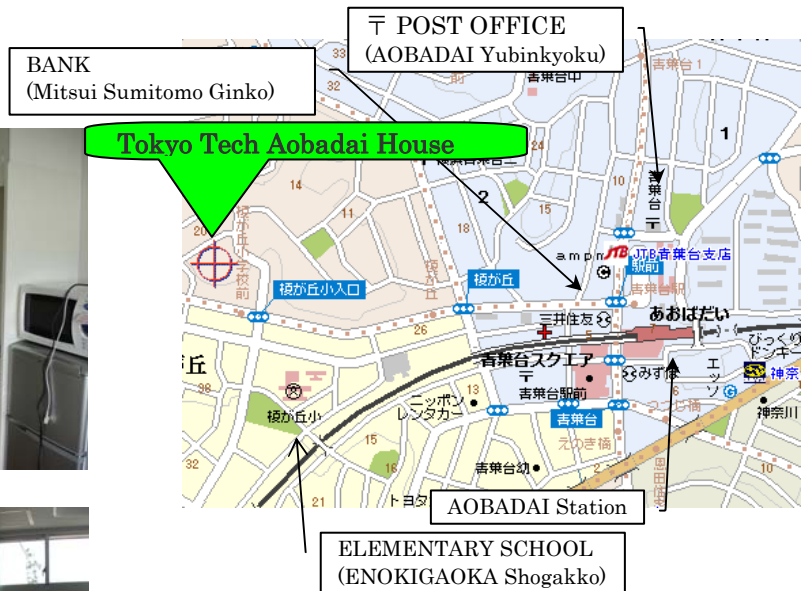

東京工業大学 学生支援課 生活支援グループ

Student Support Division, Tokyo Tech

〒152-8550 東京都目黒区大岡山2-12-1

2-12-1, Ookayama, Meguro-ku, Tokyo 152-8550

TEL : 03-5734-3013 FAX : 03-5734-3675

EMAIL : gak.sei@jim.titech.ac.jp