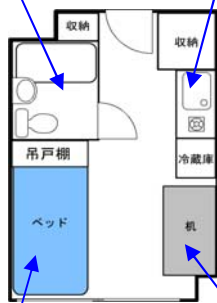

10 minute walk

【宿舎案内】

◆概要

- ・所在地 神奈川県横浜市青葉区松風台21-13
- ・交通 東急田園都市線 青葉台駅 徒歩約10分
- ・タイプ 一人用洋室 (16室) 約13㎡
- ・入居対象 留学生男子・日本人学生男子・男性研究者

◆個室専用設備

- ・ベッド・カーテン・机・イス・電気スタンド
- ・冷蔵庫・電子レンジ・内線電話機・エアコン
- ・クローゼット・キッチン・ユニットバス

【House General Description】

Address:

21-13 Matsukazedai, Aoba-ku, Yokohama-shi, Kanagawa

Transportation:

10 min. on foot from Aobadai Station of Tokyu Den-en-toshi Line

Room Type:

16 western style single rooms Approximately 13㎡/room

Eligibility: Men only

International students / Japanese students / Researchers

Private Room Fixtures and Fittings

Bed, Curtain, Desk, Chair, Desk Light, Fridge, Microwave, Internal Phone, Air-Conditioner, Closet, Kitchen, Unit Bath(bath, shower, toilet, wash basin),

Common facilities and equipment

Washer, Dryer, Vacuum Cleaner, Locker Room, Lounge (Tables, Chairs and TV) Shoes Box, Mail Box

FLOOR PLAN

東京工業大学 学生支援課 生活支援グループ

Student Support Division, Tokyo Tech

〒152-8550 東京都目黒区大岡山2-12-1