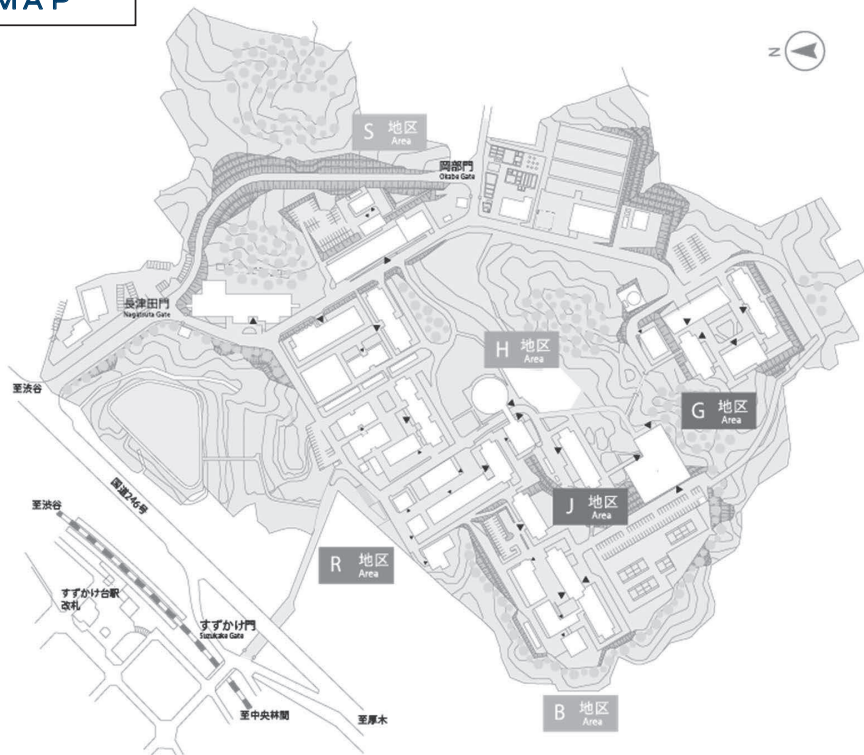

東工大MAP

■大岡山地区MAP

大岡山東・西・南地区

1 本館：生協
24 大学食堂

3 事務局1号館：
主計課、経理課

9 附属図書館

8 Taki Plaza：教務課、
学生支援課、留学生交流課、
学生支援センター各部門、
留学情報館

大岡山東地区		大岡山西地区		大岡山南地区	
1	本館	11	大岡山西1号館	29	大岡山南1号館
2	本館講義棟	12	大岡山西2号館	30	大岡山南2号館
3	事務局1・2号館	13	大岡山西3号館	31	大岡山南3号館
4	事務局3号館	14	大岡山西4号館	32	大岡山南4号館
5	事務局4号館	15	大岡山西講義棟1 (レクチャーシアター)	33	大岡山南5号館
6	事務局5号館	16	大岡山西講義棟2	34	大岡山南6号館
7	学術国際情報センター	17	大岡山西7号館	35	大岡山南7号館
8	Hisao & Hiroko Taki Plaza	18	大岡山西8号館 (W)	36	大岡山南8号館
9	附属図書館	19	大岡山西8号館 (E)	37	大岡山南9号館
10	百年記念館	20	大岡山西9号館	38	大岡山南講義棟
11	大岡山東1号館	21	環境安全管理棟	39	大岡山南実験棟1
12	大岡山東2号館	22	70周年記念講堂	40	大岡山南実験棟2
		23	屋内運動場	41	大岡山南実験棟3
		24	大学食堂	42	大岡山南実験棟4
		25	サークル棟1	43	大岡山南実験棟5
		26	サークル棟2		
		27	サークル棟3		
		28	サークル棟4		

東工大MAP

石川台地区

1	石川台1号館
2	石川台2号館
3	石川台3号館
4	石川台4号館
5	石川台5号館
6	石川台6号館
7	石川台7号館 (ELSI-1)
8	石川台8号館 (ELSI-2)
9	石川台9号館
10	石川台実験棟 1
11	国際交流会館

緑が丘・大岡山北地区

1	緑が丘1号館
2	緑が丘2号館
3	緑が丘3号館
4	緑が丘4号館
5	緑が丘5号館 (創造プロジェクト館)
6	緑が丘6号館
7	緑が丘講義棟
8	大岡山北1号館
9	大岡山北2号館
10	大岡山北3号館 (環境エネルギーイノベーション棟)
11	大岡山北実験棟 1
12	大岡山北実験棟 2A・2B
13	大岡山北実験棟 3A
14	大岡山北実験棟 3B
15	大岡山北実験棟 4
16	大岡山北実験棟 5
17	大岡山北実験棟 6
18	大岡山北実験棟 7
19	大岡山北実験棟 8
20	保健管理センター
21	80年記念館
22	サークル棟 5
23	サークル棟 6
24	東工大蔵前会館 (TTF)

20 保健管理センター

24 TTF : (2階) 証明書自動発行機

■すずかけ台地区MAP

東工大MAP

R・B・H・
J1棟地区

1	R1棟	10	R3-B棟
2	R1-A棟	11	R3-C棟
3	R1-B棟	12	R3-D棟
4	R2棟	13	B1・B2棟
5	R2-A棟	14	B1・B2-B棟
6	R2-B棟	15	H1・H2棟 (学生会館)
7	R2-C棟	16	J1棟
8	R3高層棟・低層棟	17	B1・B2-A棟
9	R3-A棟	18	B1・B2-C棟