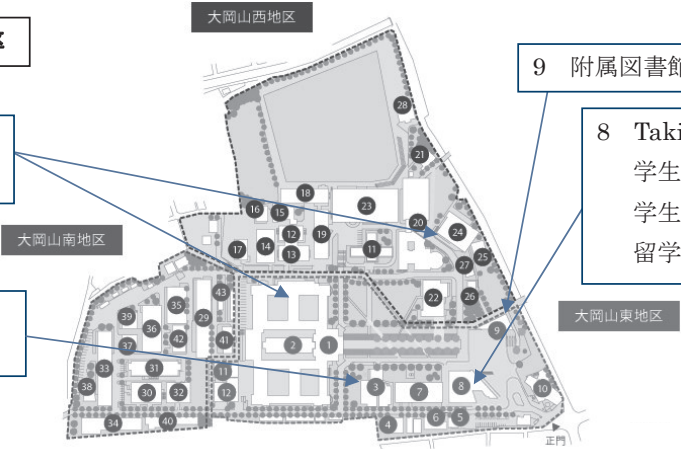

東工大MAP

■大岡山地区MAP

大岡山東・西・南地区

1 本館：生協
24 大学食堂

3 事務局1号館：
主計課、経理課

9 附属図書館

8 Taki Plaza：教務課、
学生支援課、留学生交流課、
学生支援センター各部門、
留学情報館

大岡山東地区		大岡山西地区		大岡山南地区	
1	本館	11	大岡山西1号館	29	大岡山南1号館
2	本館講義棟	12	大岡山西2号館	30	大岡山南2号館
3	事務局1・2号館	13	大岡山西3号館	31	大岡山南3号館
4	事務局3号館	14	大岡山西4号館	32	大岡山南4号館
5	事務局4号館	15	大岡山西講義棟1 (レクチャーシアター)	33	大岡山南5号館
6	事務局5号館	16	大岡山西講義棟2	34	大岡山南6号館
7	学術国際情報センター	17	大岡山西7号館	35	大岡山南7号館
8	Hisao & Hiroko Taki Plaza	18	大岡山西8号館 (W)	36	大岡山南8号館
9	附属図書館	19	大岡山西8号館 (E)	37	大岡山南9号館
10	百年記念館	20	大岡山西9号館	38	大岡山南講義棟
11	大岡山東1号館	21	環境安全管理棟	39	大岡山南実験棟1
12	大岡山東2号館	22	70周年記念講堂	40	大岡山南実験棟2
		23	屋内運動場	41	大岡山南実験棟3
		24	大学食堂	42	大岡山南実験棟4
		25	サークル棟1	43	大岡山南実験棟5
		26	サークル棟2		
		27	サークル棟3		
		28	サークル棟4		

東工大MAP

石川台地区

1	石川台1号館
2	石川台2号館
3	石川台3号館
4	石川台4号館
5	石川台5号館
6	石川台6号館
7	石川台7号館 (ELSI-1)
8	石川台8号館 (ELSI-2)
9	石川台9号館
10	石川台実験棟 1
11	国際交流会館

緑が丘・大岡山北地区

1	緑が丘1号館
2	緑が丘2号館
3	緑が丘3号館
4	緑が丘4号館
5	緑が丘5号館 (創造プロジェクト館)
6	緑が丘6号館
7	緑が丘講義棟
8	大岡山北1号館
9	大岡山北2号館
10	大岡山北3号館 (環境エネルギーイノベーション棟)
11	大岡山北実験棟 1
12	大岡山北実験棟 2A・2B
13	大岡山北実験棟 3A
14	大岡山北実験棟 3B
15	大岡山北実験棟 4
16	大岡山北実験棟 5
17	大岡山北実験棟 6
18	大岡山北実験棟 7
19	大岡山北実験棟 8
20	保健管理センター
21	80年記念館
22	サークル棟 5
23	サークル棟 6
24	東工大蔵前会館 (TTF)

20 保健管理センター

24 TTF : (2階) 証明書自動発行機

■すずかけ台地区MAP

東工大MAP

R・B・H・
J1棟地区

1	R1棟	10	R3-B棟
2	R1-A棟	11	R3-C棟
3	R1-B棟	12	R3-D棟
4	R2棟	13	B1・B2棟
5	R2-A棟	14	B1・B2-B棟
6	R2-B棟	15	H1・H2棟 (学生会館)
7	R2-C棟	16	J1棟
8	R3高層棟・低層棟	17	B1・B2-A棟
9	R3-A棟	18	B1・B2-C棟

15 学生会館1階：生協

16 J1棟1階：教務課・学生支援課 証明書自動発行機

S棟地区

1	S1棟
2	S2棟
3	S3棟 (図書館すずかけ台分館) ※改修工事中 (2021年夏頃リニューアルオープンの予定)。工事期間中はR3-D棟1階にて仮設分館開館。
4	S4棟
5	S5棟
6	S6棟
7	S7棟
8	S8棟

3 S3棟 (図書館すずかけ台分館)

G棟・J2棟地区

1	G1棟
2	G2棟
3	G3棟
4	G4棟
5	G5棟
6	G4-A棟
7	J2・J3棟