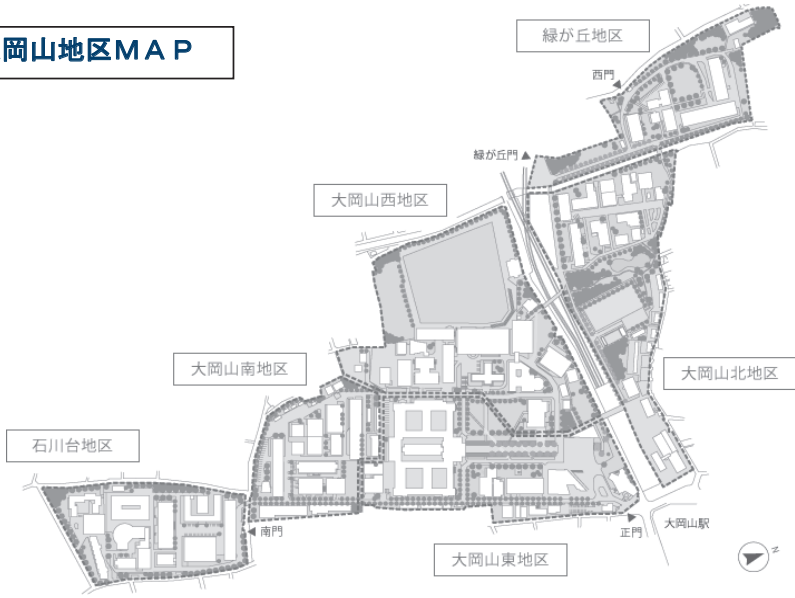

東工大MAP

■大岡山地区MAP

大岡山東・西・南地区

1 本館：生協
24 大学食堂

3 事務局1号館：
主計課、経理課

9 附属図書館

8 Taki Plaza：教務課、
学生支援課、留学生交流課、
学生支援センター各部門、
留学情報館

大岡山東地区		大岡山西地区		大岡山南地区	
1	本館	11	大岡山西1号館	29	大岡山南1号館
2	本館講義棟	12	大岡山西2号館	30	大岡山南2号館
3	事務局1・2号館	13	大岡山西3号館	31	大岡山南3号館
4	事務局3号館	14	大岡山西4号館	32	大岡山南4号館
5	事務局4号館	15	大岡山西講義棟1 (レクチャーシアター)	33	大岡山南5号館
6	事務局5号館	16	大岡山西講義棟2	34	大岡山南6号館
7	学術国際情報センター	17	大岡山西7号館	35	大岡山南7号館
8	Hisao & Hiroko Taki Plaza	18	大岡山西8号館 (W)	36	大岡山南8号館
9	附属図書館	19	大岡山西8号館 (E)	37	大岡山南9号館
10	百年記念館	20	大岡山西9号館	38	大岡山南講義棟
11	大岡山東1号館	21	環境安全管理棟	39	大岡山南実験棟1
12	大岡山東2号館	22	70周年記念講堂	40	大岡山南実験棟2
		23	屋内運動場	41	大岡山南実験棟3
		24	大学食堂	42	大岡山南実験棟4
		25	サークル棟1	43	大岡山南実験棟5
		26	サークル棟2		
		27	サークル棟3		
		28	サークル棟4		

東工大MAP

石川台地区

1	石川台1号館
2	石川台2号館
3	石川台3号館
4	石川台4号館
5	石川台5号館
6	石川台6号館
7	石川台7号館 (ELSI-1)
8	石川台8号館 (ELSI-2)
9	石川台9号館
10	石川台実験棟 1
11	国際交流会館

緑が丘・大岡山北地区

1	緑が丘1号館
2	緑が丘2号館
3	緑が丘3号館
4	緑が丘4号館
5	緑が丘5号館 (創造プロジェクト館)
6	緑が丘6号館
7	緑が丘講義棟
8	大岡山北1号館
9	大岡山北2号館
10	大岡山北3号館 (環境エネルギーイノベーション棟)
11	大岡山北実験棟 1
12	大岡山北実験棟 2A・2B
13	大岡山北実験棟 3A
14	大岡山北実験棟 3B
15	大岡山北実験棟 4
16	大岡山北実験棟 5
17	大岡山北実験棟 6
18	大岡山北実験棟 7
19	大岡山北実験棟 8
20	保健管理センター
21	80年記念館
22	サークル棟 5
23	サークル棟 6
24	東工大蔵前会館 (TTF)

20 保健管理センター

24 TTF : (2階) 証明書自動発行機

■すずかけ台地区MAP

東工大MAP

R・B・H・
J1棟地区

1	R1棟	10	R3-B棟
2	R1-A棟	11	R3-C棟
3	R1-B棟	12	R3-D棟
4	R2棟	13	B1・B2棟
5	R2-A棟	14	B1・B2-B棟
6	R2-B棟	15	H1・H2棟 (学生会館)
7	R2-C棟	16	J1棟
8	R3高層棟・低層棟	17	B1・B2-A棟
9	R3-A棟	18	B1・B2-C棟