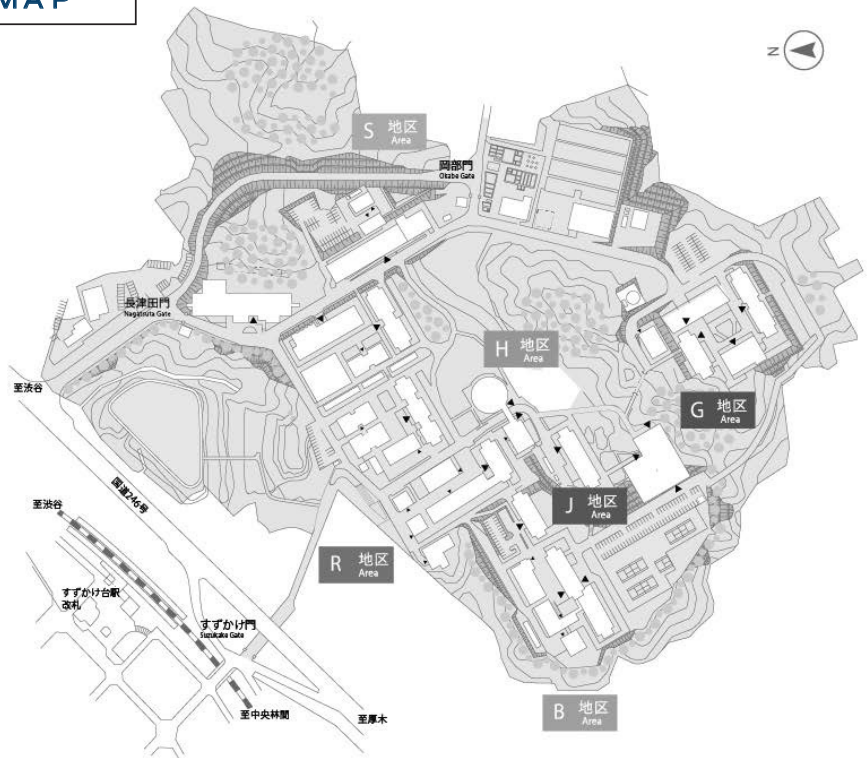

## 石川台地区

1	石川台1号館
2	石川台2号館
3	石川台3号館
4	石川台4号館
5	石川台5号館
6	石川台6号館
7	石川台7号館 (ELSI-1)
8	石川台8号館 (ELSI-2)
9	石川台9号館
10	石川台実験棟 1
11	国際交流会館

## 緑が丘・大岡山北地区

1	緑が丘1号館
2	緑が丘2号館
3	緑が丘3号館
4	緑が丘4号館
5	緑が丘5号館 (創造プロジェクト館)
6	緑が丘6号館
7	緑が丘講義棟
8	大岡山北1号館
9	大岡山北2号館
10	大岡山北3号館 (環境エネルギーイノベーション棟)
11	大岡山北実験棟 1
12	大岡山北実験棟 2A・2B
13	大岡山北実験棟 3A
14	大岡山北実験棟 3B
15	大岡山北実験棟 4
16	大岡山北実験棟 5
17	大岡山北実験棟 6
18	大岡山北実験棟 7
19	大岡山北実験棟 8
20	保健管理センター
21	80年記念館
22	サークル棟 5
23	サークル棟 6
24	東工大蔵前会館 (TTF)

20 保健管理センター

# ■すずかけ台地区MAP