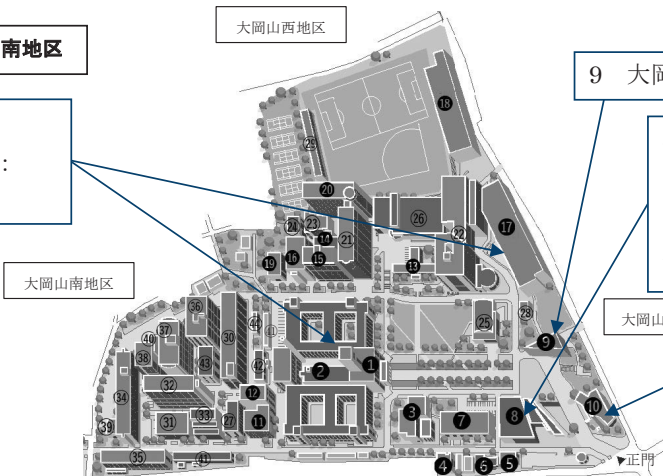

# 東工大MAP

## ■大岡山地区MAP

### 大岡山東・西・南地区

1 本館  
17 西5号館：  
大学食堂

9 大岡山図書館

8 Taki Plaza：教務課、  
学生支援課、留学生交流課、  
学生支援センター各部門、  
留学情報館、証明書自動発行機

10 百年記念館  
生協  
主計課、経理課

大岡山東地区		大岡山西地区		大岡山南地区	
1	本館	13	大岡山西 1 号館	30	大岡山南 1 号館
2	本館講義棟	14	大岡山西 2 号館	31	大岡山南 2 号館
3	事務局 1・2 号館	15	大岡山西 3 号館	32	大岡山南 3 号館
4	事務局 3 号館	16	大岡山西 4 号館	33	大岡山南 4 号館
5	事務局 4 号館	17	大岡山西 5 号館	34	大岡山南 5 号館
6	事務局 5 号館	18	大岡山西 6 号館	35	大岡山南 6 号館
7	学術国際情報センター	19	大岡山西 7 号館	36	大岡山南 7 号館
8	Hisao & Hiroko Taki Plaza	20	大岡山西 8 号館 (W)	37	大岡山南 8 号館
9	大岡山図書館	21	大岡山西 8 号館 (E)	38	大岡山南 9 号館
10	百年記念館	22	大岡山西 9 号館	39	大岡山南講義棟
11	大岡山東 1 号館	23	大岡山西講義棟 1 (レクチャーアター)	40	大岡山南実験棟 1
12	大岡山東 2 号館	24	大岡山西講義棟 2	41	大岡山南実験棟 2
		25	70周年記念講堂	42	大岡山南実験棟 3
		26	屋内運動場	43	大岡山南実験棟 4
		27	サークル棟 1	44	大岡山南実験棟 5
		28	サークル棟 2		
		29	サークル棟 3		

# ■すずかけ台地区MAP