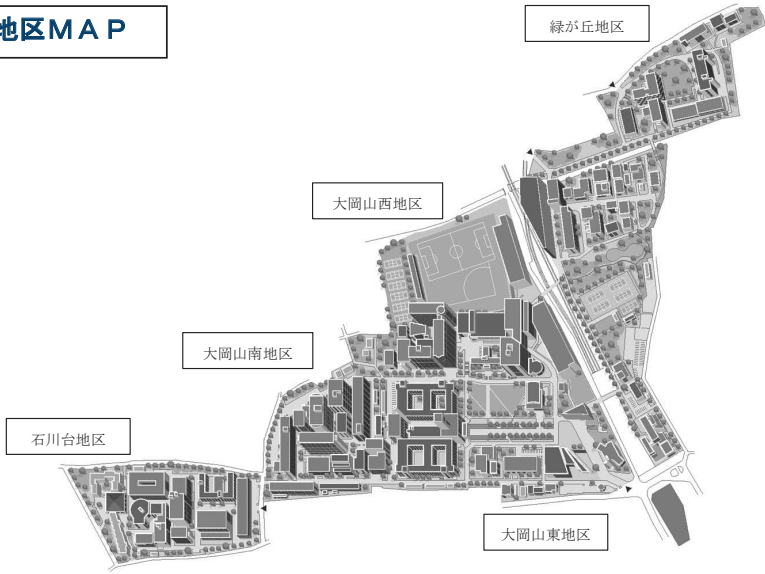

# 東工大MAP

## ■大岡山地区MAP

### 大岡山東・西・南地区

1 本館  
17 西5号館：  
大学食堂

9 大岡山図書館

8 Taki Plaza：教務課、  
学生支援課、留学生交流課、  
学生支援センター各部門、  
留学情報館、証明書自動発行機

10 百年記念館  
生協  
主計課、経理課

大岡山東地区		大岡山西地区		大岡山南地区	
1	本館	13	大岡山西 1 号館	30	大岡山南 1 号館
2	本館講義棟	14	大岡山西 2 号館	31	大岡山南 2 号館
3	事務局 1・2 号館	15	大岡山西 3 号館	32	大岡山南 3 号館
4	事務局 3 号館	16	大岡山西 4 号館	33	大岡山南 4 号館
5	事務局 4 号館	17	大岡山西 5 号館	34	大岡山南 5 号館
6	事務局 5 号館	18	大岡山西 6 号館	35	大岡山南 6 号館
7	学術国際情報センター	19	大岡山西 7 号館	36	大岡山南 7 号館
8	Hisao & Hiroko Taki Plaza	20	大岡山西 8 号館 (W)	37	大岡山南 8 号館
9	大岡山図書館	21	大岡山西 8 号館 (E)	38	大岡山南 9 号館
10	百年記念館	22	大岡山西 9 号館	39	大岡山南講義棟
11	大岡山東 1 号館	23	大岡山西講義棟 1 (レクチャーアター)	40	大岡山南実験棟 1
12	大岡山東 2 号館	24	大岡山西講義棟 2	41	大岡山南実験棟 2
		25	70周年記念講堂	42	大岡山南実験棟 3
		26	屋内運動場	43	大岡山南実験棟 4
		27	サークル棟 1	44	大岡山南実験棟 5
		28	サークル棟 2		
		29	サークル棟 3		

# ■すずかけ台地区MAP