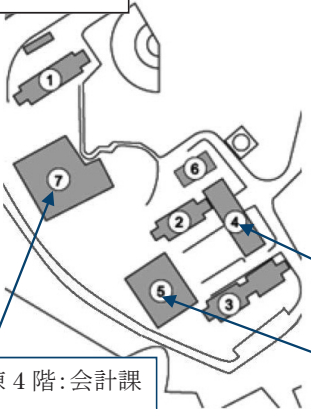

# 東工大MAP

R・B・H・  
J1棟地区

1	R1棟	10	R3-B棟
2	R1-A棟	11	R3-C棟
3	R1-B棟	12	R3-D棟
4	R2棟	13	B1・B2棟
5	R2-A棟	14	B1・B2-B棟
6	R2-B棟	15	H1・H2棟(大学会館)
7	R2-C棟	16	J1棟
8	R3高層棟・低層棟	17	B1・B2-A棟
9	R3-A棟	18	B1・B2-C棟

15 大学会館1階：生協

16 J1棟1階：教務課・学生支援課 証明書自動発行機

S棟地区

1	S1棟
2	S2棟
3	S3棟
4	S4棟
5	S5棟
6	S6棟
7	S7棟
8	S8棟

3 S3棟  
(すずかけ台図書館)

G棟・J2棟地区

1	G1棟
2	G2棟
3	G3棟
4	G4棟
5	G5棟
6	G4-A棟
7	J2・J3棟

4 G4棟1階：保健管理センター（分室）

5 G5棟5階：遺失物センターすずかけ台分室