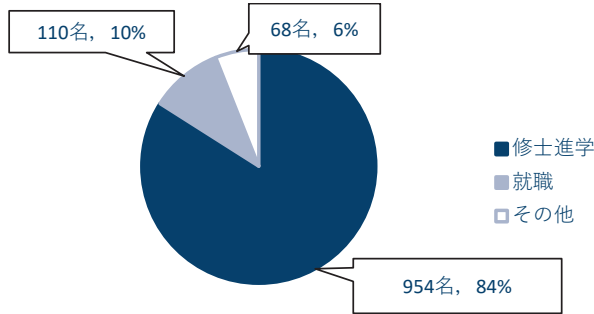

J 1 棟 1 階

【キャリア・就職支援】

東工大HP

→在学生の方

→キャリア・就職支援

●東工大生の進路

学士課程学生の9割近くが大学院課程に進学します。(2022年度学士課程卒業生進路状況)

●東工大生の描くキャリアパス