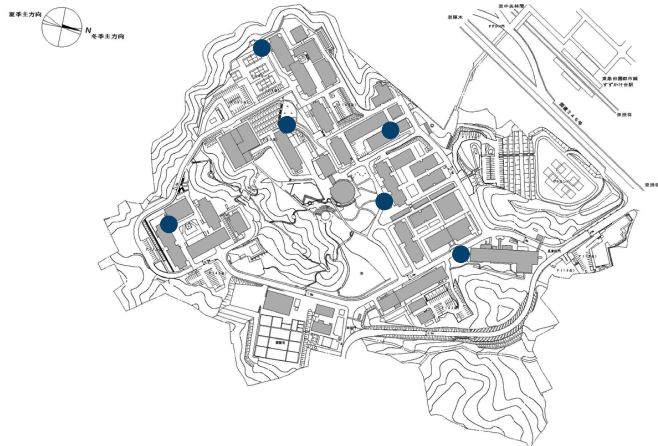

詳しくはHPで確認して下さい。

【喫煙について】

【大岡山キャンパス】

【すずかけ台キャンパス】

ATTENTION

担当部署

- ・ 学生支援課
- ・ 総合安全管理部門

学生支援課

- ・ 大岡山
Taki Plaza 地下1階
- ・ すずかけ台
J1棟1階

●飲酒の禁止事項

『お酒は、二十歳になってから!』は、当然のことであり、新入生歓迎コンパ等で新入生の未成年者に飲酒を強要することは、成人である先輩としては、絶対に行ってはいけない行為の一つです。

また、**飲酒の強要**は、時によって、急性アルコール中毒など**命の危険性**も含んでいます。近年、学生がイッキ飲みによる急性アルコール中毒で死亡する事故が全国の大学で発生しており、本学においても、死亡事故には至っていないものの、**急性アルコール中毒によって救急搬送される事故が毎年のように起こり、近年増加傾向にあります。**