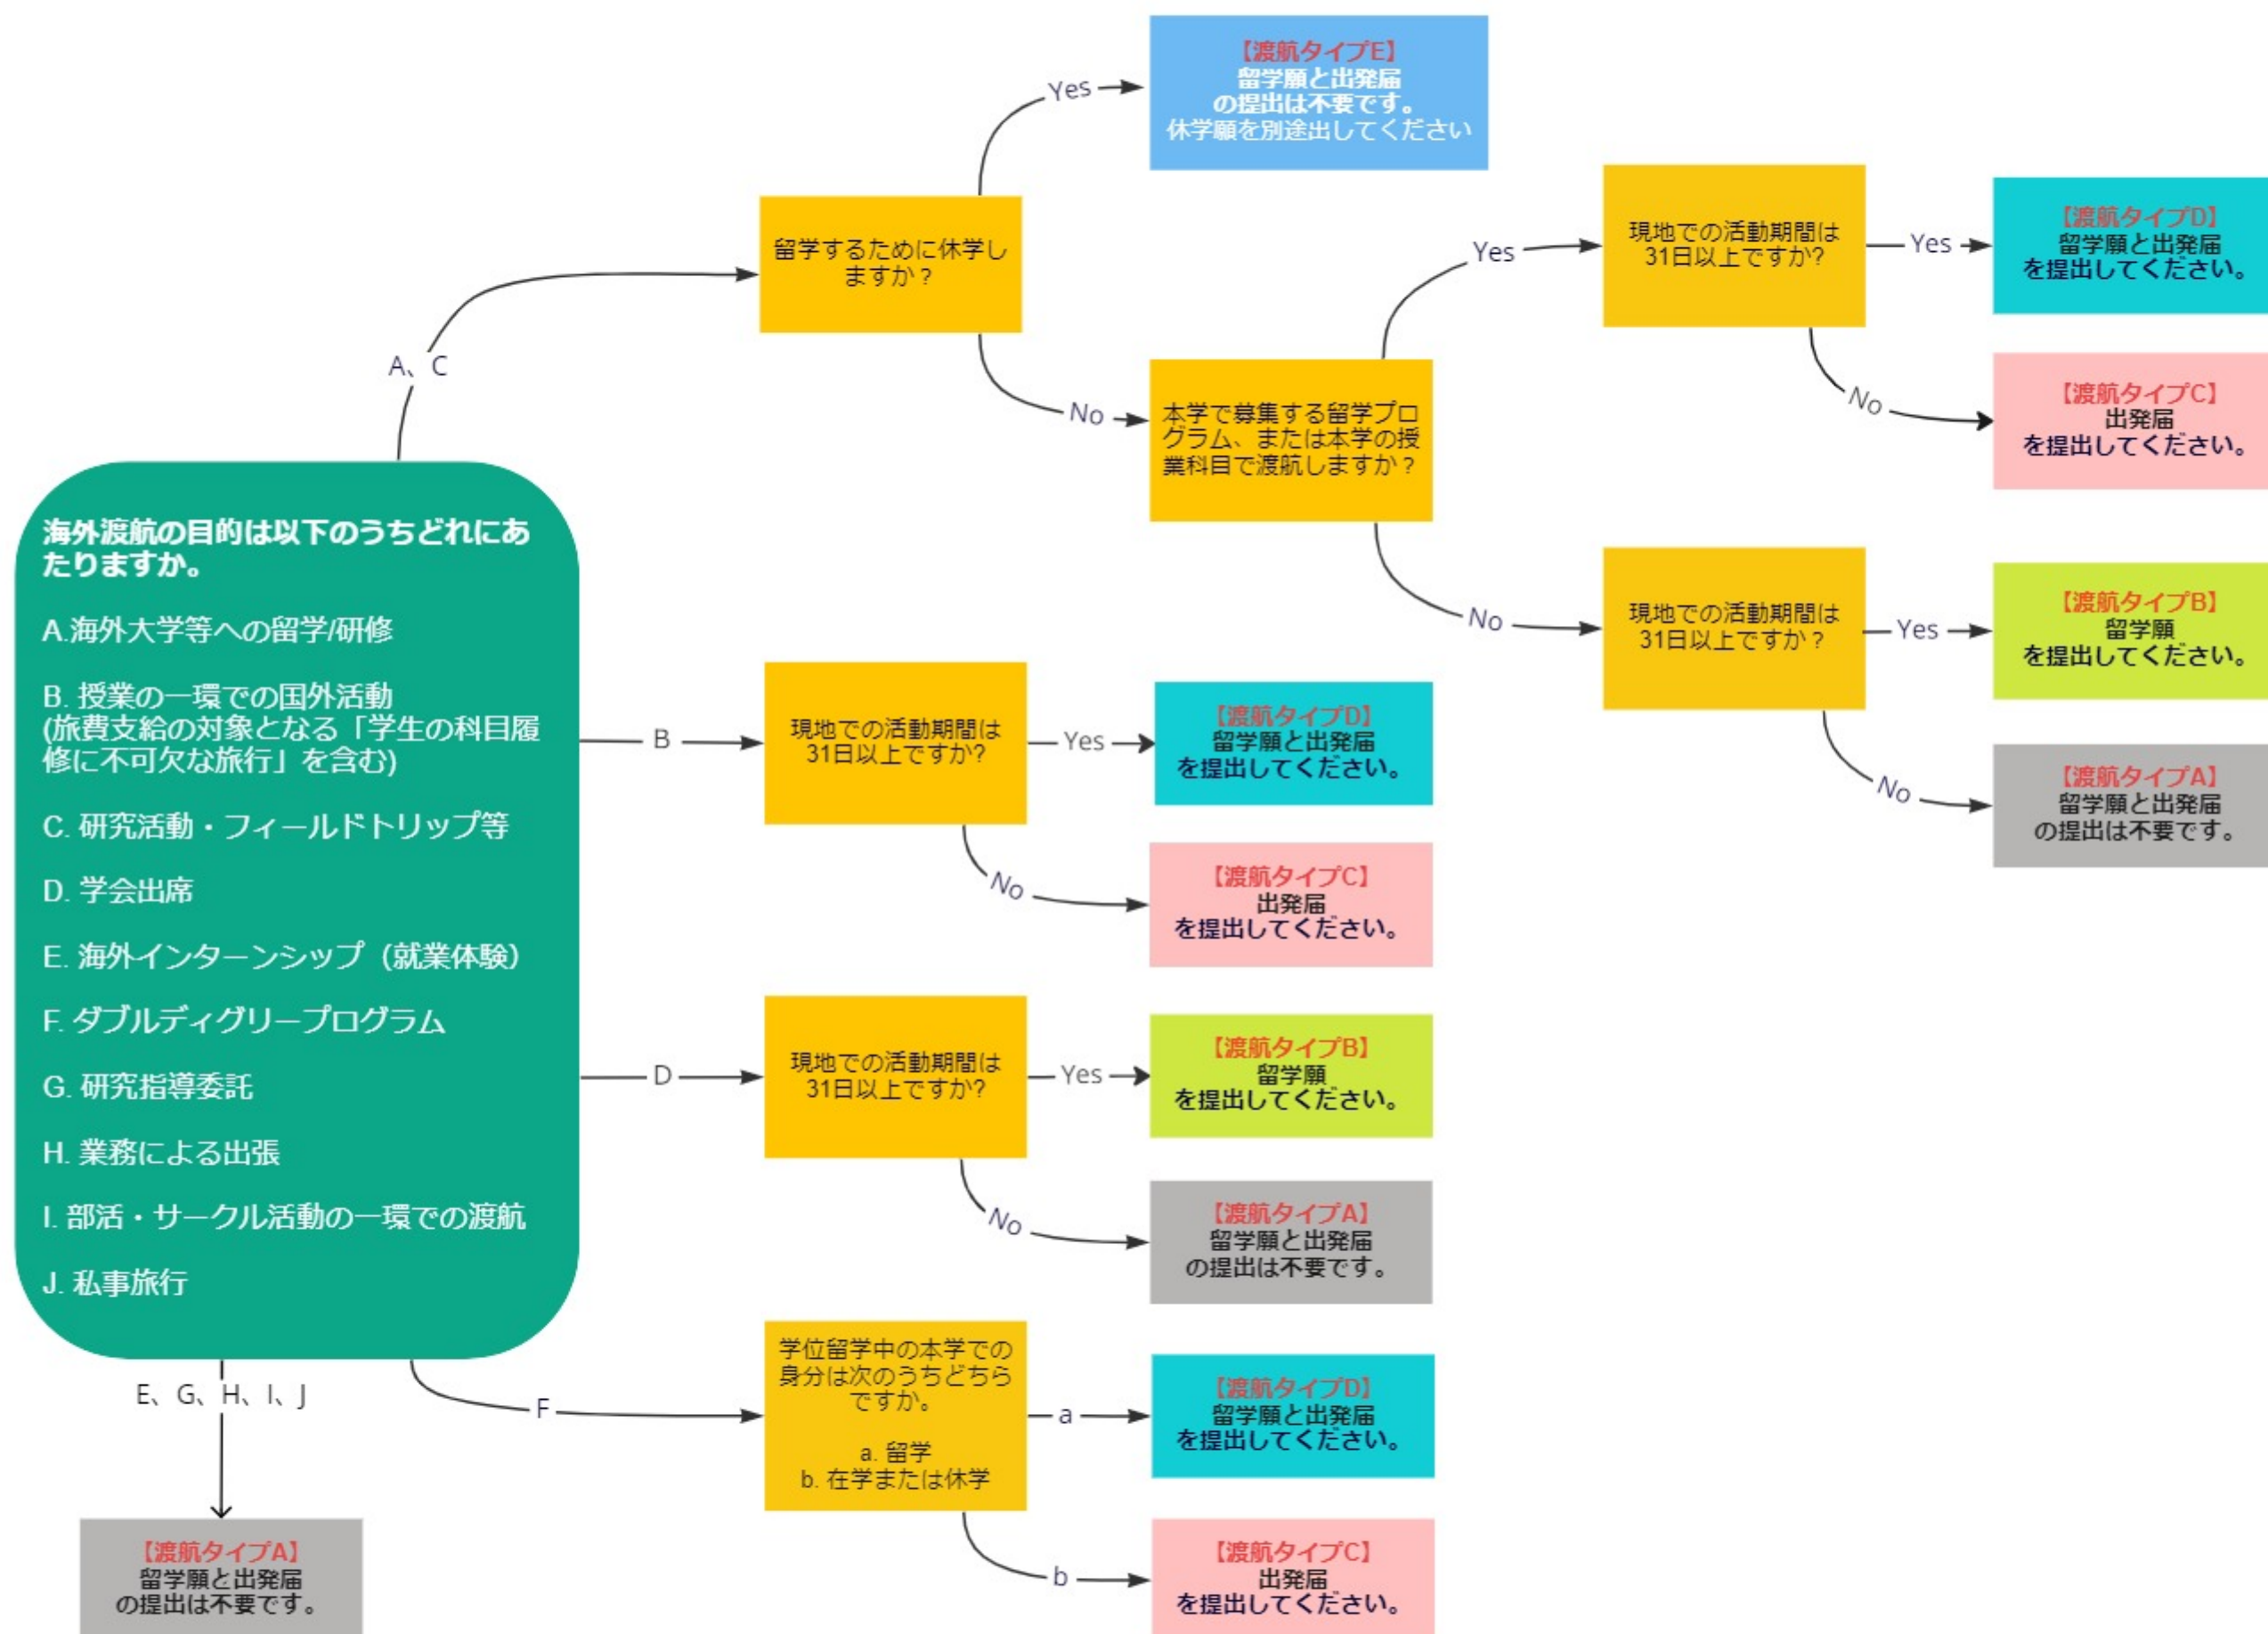

渡航タイプFinder

留学願と出発届の提出が必要な渡航かどうかを表したフローチャートです。
海外渡航届については、渡航タイプに関わらず日本から出国する全学生が提出する必要があります。

※上記フローチャートで留学願の提出不要となっても、各学院・系・コースにおいて「留学」への身分異動が必要と判断する場合は留学願を提出します。【渡航タイプB】

※上記フローチャートで出発届の提出要となっても、プログラム/授業科目担当の判断で提出不要とする場合があります。