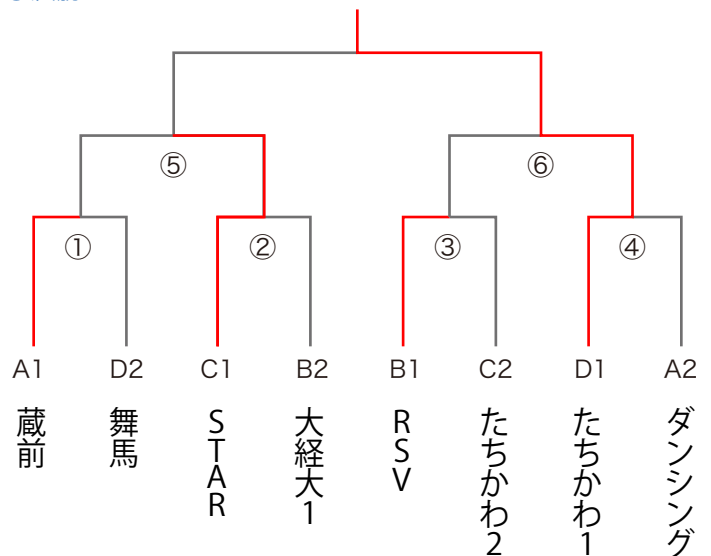

平成29年 7月 9日(日) 桃山学院大学 総合体育館 サブアリーナ1

No.	項目	開始時間	Aコート			Bコート		
1	Aグループ	9:30	蔵前	5:0	立命館大学	大阪経済大学5	0:3	ダンシンググレープス
2	Bグループ	9:48	RSV OSAKA	3:2	大阪経済大学1	大阪大学	8:0	東京工業大学
3	Cグループ	10:06	STAR BICYCLE OSAKA	9:1	大阪経済大学4	たちかわCSC2	4:1	大阪経済大学2
4	Dグループ	10:24	舞馬	3:2	大阪経済大学3	たちかわCSC1	8:0	関西大学
5	Aグループ	10:42	蔵前	3:0	ダンシンググレープス	立命館大学	4:2	大阪経済大学5
6	Bグループ	11:00	RSV OSAKA	14:1	東京工業大学	大阪経済大学1	5:2	大阪大学
7	Cグループ	11:18	STAR BICYCLE OSAKA	12:3	大阪経済大学2	大阪経済大学4	0:10	たちかわCSC2
8	Dグループ	11:36	舞馬	3:1	関西大学	大阪経済大学3	0:6	たちかわCSC1
9	Aグループ	11:54	蔵前	11:3	大阪経済大学5	ダンシンググレープス	4:2	立命館大学
10	Bグループ	12:12	RSV OSAKA	5:1	大阪大学	東京工業大学	0:3	大阪経済大学1
11	Cグループ	12:30	STAR BICYCLE OSAKA	4:2	たちかわCSC2	大阪経済大学2	4:4	大阪経済大学4
12	Dグループ	12:48	舞馬	2:4	たちかわCSC1	関西大学	3:2	大阪経済大学3
	昼休み		サイクルフィギュア練習					
	開会式	13:45	開会式					
13	決勝トーナメント	14:00	① 蔵前	3:2	舞馬	② STAR BICYCLE OSAKA	7:1	大阪経済大学1
14		14:20	③ RSV OSAKA	4:3	たちかわCSC2	④ たちかわCSC1	3:0	ダンシンググレープス
15	インターバル	14:40						
16	準決勝1	14:50	⑤ 蔵前	2:3	STAR BICYCLE OSAKA			
17	準決勝2	15:10	⑥ RSV OSAKA	4:6	たちかわCSC1			
18	サイクルフィギュア	15:40	滋賀BlueLakeAngels	笹島 菜花	申請点	74.50 pts	得点	48.50 pts
			滋賀BlueLakeAngels	近藤 菜月	申請点	106.70 pts	得点	86.50 pts
			滋賀BlueLakeAngels	中川 凱公	申請点	109.80 pts	得点	73.64 pts
19	3位決定戦	16:10	蔵前	1:5	RSV OSAKA			
20	決勝	16:30	STAR BICYCLE OSAKA	4:6	たちかわCSC1			
		17:00	表彰式・閉会式					

【大会進行規定】

- ◆参加 16 組を 4 組ずつ、4 ブロックに分け、総当り戦でのグループリーグを実施する。
- ◆各グループリーグ 1 位、2 位の 8 組は決勝トーナメントに進出する。
- ◆各予選リーグ通過チームの決勝トーナメントでの記号は以下の通り。
  A グループ 1 位：A1 / A グループ 2 位：A2
  B グループ 1 位：B1 / B グループ 2 位：B2
  C グループ 1 位：C1 / C グループ 2 位：C2
  D グループ 1 位：D1 / D グループ 2 位：D2

●決勝トーナメント

この事業は競輪の補助金を受けて実施したものです。