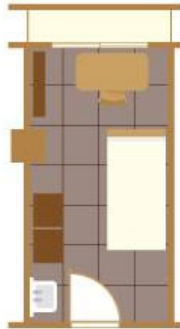

◆居室概要

- 一人部屋・ベッド・机・椅子・電気スタンド
・エアコン・クローゼット・冷蔵庫

二人部屋および三人部屋

- ・ダイニングキッチン（キッチン、テーブル、椅子）
- ・机・椅子・電気スタンド・ユニットバス・洗濯機
- ・衣類乾燥機・ベッド・クローゼット・エアコン
- ・冷蔵庫

※布団はありませんので各自ご用意ください。

◆共同設備

- ・ダイニングキッチン・シャワールーム・コイン式洗濯機
- ・衣類乾燥機、掃除機、談話室

◆入居可能期間 : 1年

【費用】 Rent etc.

	Single room	Twin room	Triple room
施設使用費（月額） Monthly Rent	¥ 20,000	¥ 20,000	¥ 25,000
共益費（月額） Monthly Common Charge	¥ 7,500	¥ 7,500	¥ 7,500
合計（月額） Total (Monthly)	¥ 27,500	¥ 27,500	¥ 32,500
入居料 Entrance Fee	¥ 20,000	¥ 20,000	¥ 20,000

※共益費の中に、インターネット料金含む /Internet charge included

【画像】 Image

Single room

Single room

Twin/Triple room

【House General Description】

Address:

21-13 Matsukazedai, Aoba-ku, Yokohama-shi,
Kanagawa, 227-0067

5 western style double rooms Approximately 40㎡/room

1 western style triple rooms Approximately 70㎡/room

Eligibility: Men only

International students

Fixtures and Fittings

Single room: Bed*, Desk, Chair, Desk Light,
Air-conditioner, Closet, Fridge