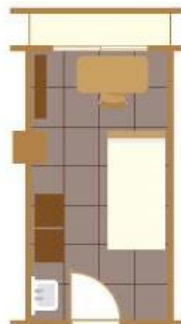

◆居室概要

- 一人部屋
 - ・ベッド・机・椅子・電気スタンド
 - ・エアコン・クローゼット・冷蔵庫

二人部屋および三人部屋

- ・ダイニングキッチン (キッチン、テーブル、椅子)
- ・机・椅子・電気スタンド・ユニットバス・洗濯機
- ・衣類乾燥機・ベッド・クローゼット・エアコン
- ・冷蔵庫

※布団はありませんので各自ご用意ください。

◆共同設備

- ・ダイニングキッチン・シャワールーム・コイン式洗濯機
- ・衣類乾燥機、掃除機、談話室

◆入居可能期間 : 1年

【費用】 Rent etc.

	Single room	Double room	Triple room
施設使用費 (月額) Monthly Rent	¥ 20,000	¥ 20,000	¥ 25,000
共益費 (月額) Monthly Common Charge	¥ 7,500	¥ 7,500	¥ 7,500
合計 (月額) Total (Monthly)	¥ 27,500	¥ 27,500	¥ 32,500
入居料 Entrance Fee	¥ 20,000	¥ 20,000	¥ 20,000

※共益費の中に、インターネット料金含む /Internet charge included

【画像】 Image

Single room

Single room

Double/Triple room

【House General Description】

Address:

21-13 Matsukazedai, Aoba-ku, Yokohama-shi,
Kanagawa,227-0067

Access:

10 min. on foot from Aobadai Station
of Tokyu Den-en-toshi Line

Commuting time 45 minutes to Ookayama Campus
35 minutes to Suzukakedai Campus

Room Type:

46 western style single rooms Approximately 13㎡/room
5 western style double rooms Approximately 40㎡/room
1 western style triple rooms Approximately 70㎡/room