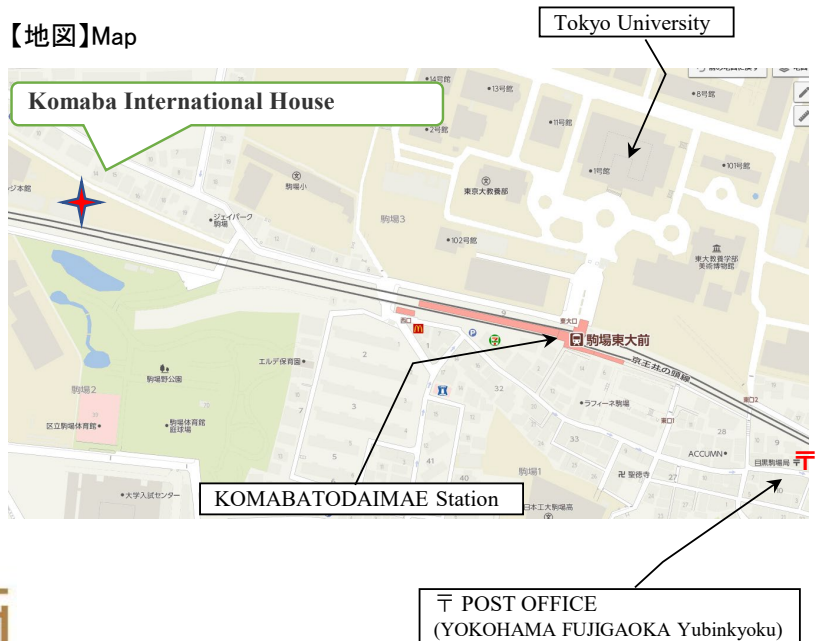

【地図】Map

〒 POST OFFICE
(YOKOHAMA FUJIGAOKA Yubinkyoku)