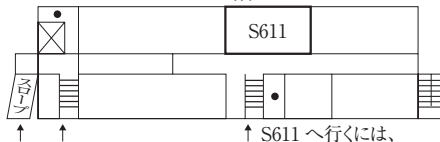

西3号館7階

西3号館8階

大岡山南講義棟

大岡山西講義棟1

(旧大岡山西5号館)

2階

4階

3階

大岡山南2号館

2階

石川台1号館

2階

大岡山西講義棟2

(旧大岡山西6号館)

1階

3階

2階

4階

大岡山南3号館

2階

石川台3号館

1階

2階

大岡山南4号館

2階

石川台8号館

4階

大岡山西8号館

E棟3階

大岡山南6号館

1階

2階

緑が丘1号館

1階

大岡山西9号館

2階

緑が丘3号館

2階