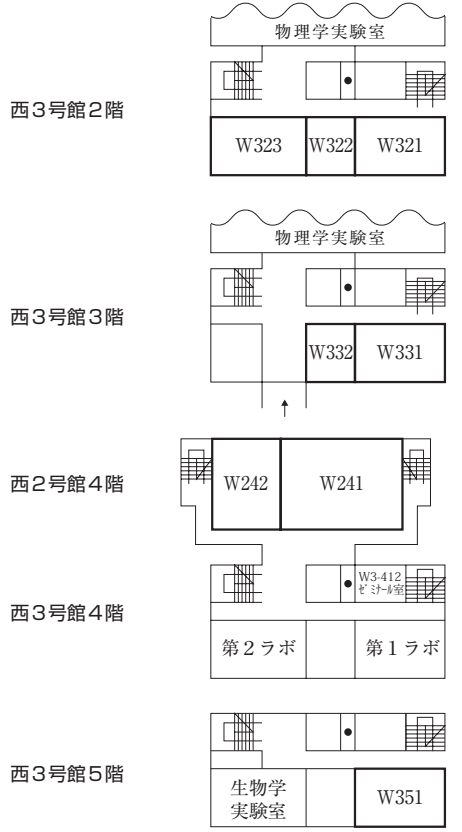

講義室一覽

2022年4月

東京工業大学教務課

大岡山地区 キャンパス案内

- ① 事務局 1・2号館
- ② 事務局 3号館
- ③ 事務局 5号館
- ④ 学術国際情報センター(GSIC)
- ⑤ 70周年記念講堂
- ⑥ 附属図書館
- ⑦ 百年記念館(博物館)
- ⑧ 正門守衛所
- ⑨ 東工大蔵前会館(TTF)
- ⑩ 保健管理センター
- ⑪ 80年記念館
- ⑫ <工事中>
- ⑬ 屋内運動場
- ⑭ 本館・本館講義棟
- ⑮ 大岡山西1号館
- ⑯ " 西2号館
- ⑰ " 西3号館
- ⑱ " 西4号館
- ⑲ " 西講義棟1 (旧大岡山西5号館)
- ⑳ " 西講義棟2 (旧大岡山西6号館)
- ㉑ " 西7号館
- ㉒ " 西8号館(E棟)
- ㉓ " 西8号館(W棟)
- ㉔ " 西9号館
- ㉕ " 南1号館
- ㉖ " 南2号館
- ㉗ " 南3号館
- ㉘ " 南4号館
- ㉙ " 南5号館
- ㉚ " 南講義棟
- ㉛ " 南6号館

- ㉜ 大岡山南7号館
- ㉝ " 南8号館
- ㉞ " 南9号館
- ㉟ 石川台1号館
- ㊱ " 2号館
- ㊲ " 3号館
- ㊳ " 4号館
- ㊴ " 5号館
- ㊵ " 6号館
- ㊶ " 7号館(ELSI-1)
- ㊷ " 8号館(ELSI-2)
- ㊸ " 9号館(GSIC国際棟)
- ㊹ 大岡山北1号館
- ㊺ " 北2号館
- ㊻ " 北3号館(EEI棟)
- ㊼ 緑が丘1号館
- ㊽ " 2号館
- ㊾ " 3号館
- ㊿ " 講義棟
- 50 " 4号館
- 51 " 5号館(創造プロジェクト館)
- 52 " 6号館
- 53 " 6号館
- 54 Hisao & Hiroko Taki Plaza

※ 太枠は講義室のある建物

講義室案内図

← 印 建物出入口位置
● 印 洗面所位置

大岡山西1号館

大岡山西2・3号館

西2号館と西3号館は廊下でつながっています。

西3号館7階

西3号館8階

大岡山南講義棟

大岡山西講義棟1

(旧大岡山西5号館)

2階

4階

3階

大岡山南2号館

2階