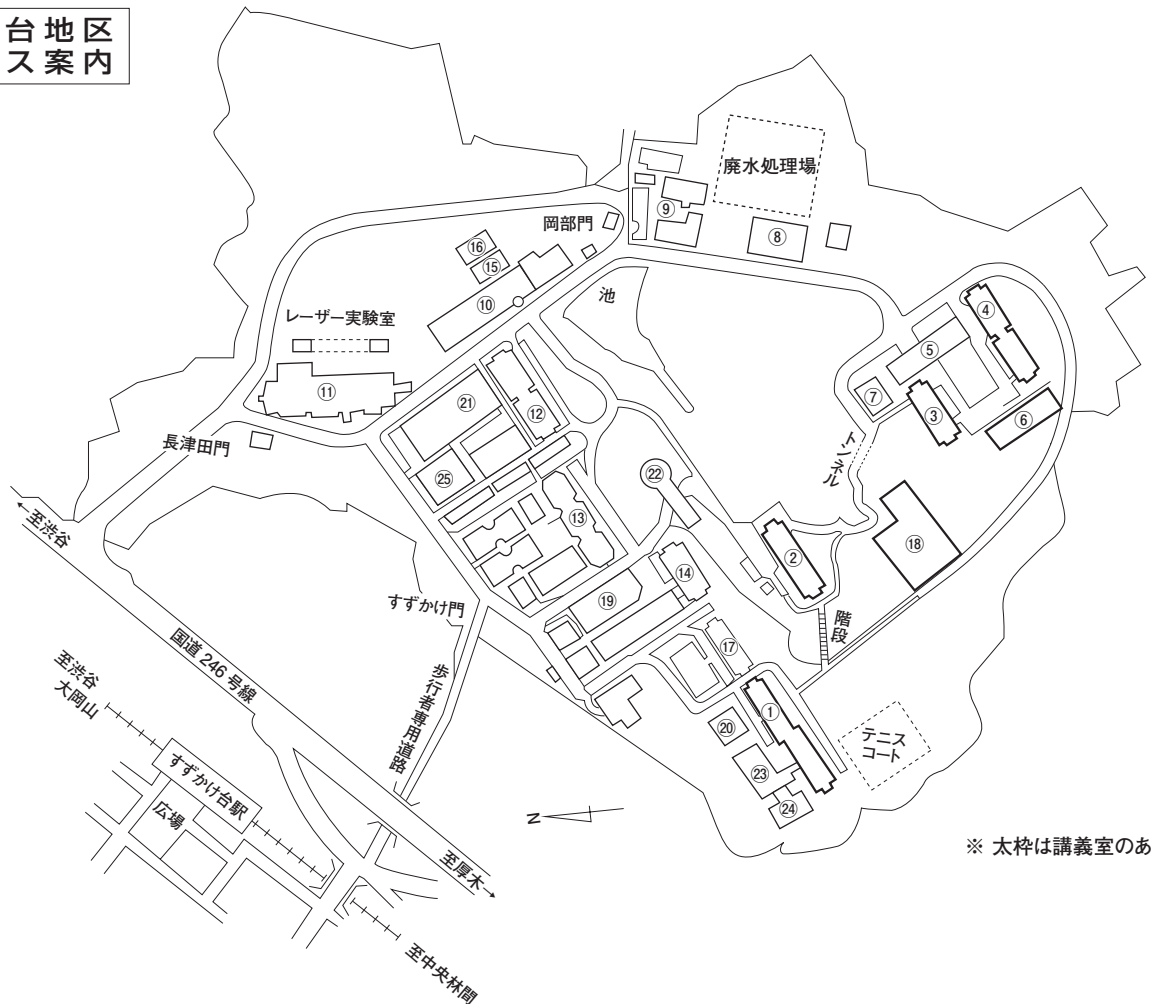

講義室一覽

2022年4月

東京工業大学教務課

大岡山地区 キャンパス案内

- ① 事務局 1・2号館
- ② 事務局 3号館
- ③ 事務局 5号館
- ④ 学術国際情報センター(GSIC)
- ⑤ 70周年記念講堂
- ⑥ 附属図書館
- ⑦ 百年記念館(博物館)
- ⑧ 正門守衛所
- ⑨ 東工大蔵前会館(TTF)
- ⑩ 保健管理センター
- ⑪ 80年記念館
- ⑫ <工事中>
- ⑬ 屋内運動場
- ⑭ 本館・本館講義棟
- ⑮ 大岡山西1号館
- ⑯ " 西2号館
- ⑰ " 西3号館
- ⑱ " 西4号館
- ⑲ " 西講義棟1 (旧大岡山西5号館)
- ⑳ " 西講義棟2 (旧大岡山西6号館)
- ㉑ " 西7号館
- ㉒ " 西8号館(E棟)
- ㉓ " 西8号館(W棟)
- ㉔ " 西9号館
- ㉕ " 南1号館
- ㉖ " 南2号館
- ㉗ " 南3号館
- ㉘ " 南4号館
- ㉙ " 南5号館
- ㉚ " 南講義棟
- ㉛ " 南6号館

大岡山西9号館

2階

緑が丘3号館

2階

すすかけ台地区
キャンパス案内

※ 太枠は講義室のある建物

- ① B1・B2棟
- ② G1棟
- ③ G2棟
- ④ G3棟
- ⑤ G4棟
- ⑥ G5棟
- ⑦ G4-A棟
- ⑧ S7棟
- ⑨ S6棟

- ⑩ S3棟(すすかけ台図書館)
- ⑪ S1棟
- ⑫ R1棟
- ⑬ R2棟
- ⑭ R3棟
- ⑮ S4棟
- ⑯ S5棟
- ⑰ J1棟(1F 教務課/学生支援課)
- ⑱ J2・J3棟

- ⑲ R3-D棟
- ⑳ B1・B2-A棟
- ㉑ S2棟
- ㉒ H1・H2棟(学生会館)
- ㉓ B1・B2-B棟
- ㉔ B1・B2-C棟
- ㉕ S8棟

講義室案内図

←印 建物出入口位置
●印 洗面所位置