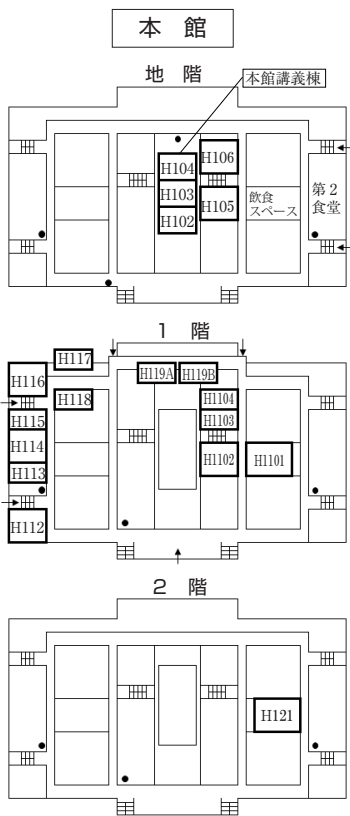

講義室一覽

2022年4月

東京工業大学教務課

大岡山地区 キャンパス案内

- ① 事務局 1・2号館
- ② 事務局 3号館
- ③ 事務局 5号館
- ④ 学術国際情報センター(GSIC)
- ⑤ 70周年記念講堂
- ⑥ 附属図書館
- ⑦ 百年記念館(博物館)
- ⑧ 正門守衛所
- ⑨ 東工大蔵前会館(TTF)
- ⑩ 保健管理センター
- ⑪ 80年記念館
- ⑫ <工事中>
- ⑬ 屋内運動場
- ⑭ 本館・本館講義棟
- ⑮ 大岡山西1号館
- ⑯ " 西2号館
- ⑰ " 西3号館
- ⑱ " 西4号館
- ⑲ " 西講義棟1 (旧大岡山西5号館)
- ⑳ " 西講義棟2 (旧大岡山西6号館)
- ㉑ " 西7号館
- ㉒ " 西8号館(E棟)
- ㉓ " 西8号館(W棟)
- ㉔ " 西9号館
- ㉕ " 南1号館
- ㉖ " 南2号館
- ㉗ " 南3号館
- ㉘ " 南4号館
- ㉙ " 南5号館
- ㉚ " 南講義棟
- ㉛ " 南6号館

- ㉜ 大岡山南7号館
- ㉝ " 南8号館
- ㉞ " 南9号館
- ㉟ 石川台1号館
- ㊱ " 2号館
- ㊲ " 3号館
- ㊳ " 4号館
- ㊴ " 5号館
- ㊵ " 6号館
- ㊶ " 7号館(ELSI-1)
- ㊷ " 8号館(ELSI-2)
- ㊸ " 9号館(GSIC国際棟)
- ㊹ 大岡山北1号館
- ㊺ " 北2号館
- ㊻ " 北3号館(EEI棟)
- ㊼ 緑が丘1号館
- ㊽ " 2号館
- ㊾ " 3号館
- ㊿ " 講義棟
- 50 " 4号館
- 51 " 5号館(創造プロジェクト館)
- 52 " 6号館
- 53 " 6号館
- 54 Hisao & Hiroko Taki Plaza

※ 太枠は講義室のある建物

講義室案内図

← 印 建物出入口位置
● 印 洗面所位置

大岡山西1号館

大岡山西2・3号館

西2号館と西3号館は廊下でつながっています。

西3号館7階

西3号館8階

大岡山南講義棟

大岡山西講義棟1

(旧大岡山西5号館)

2階

4階

3階

大岡山南2号館

2階