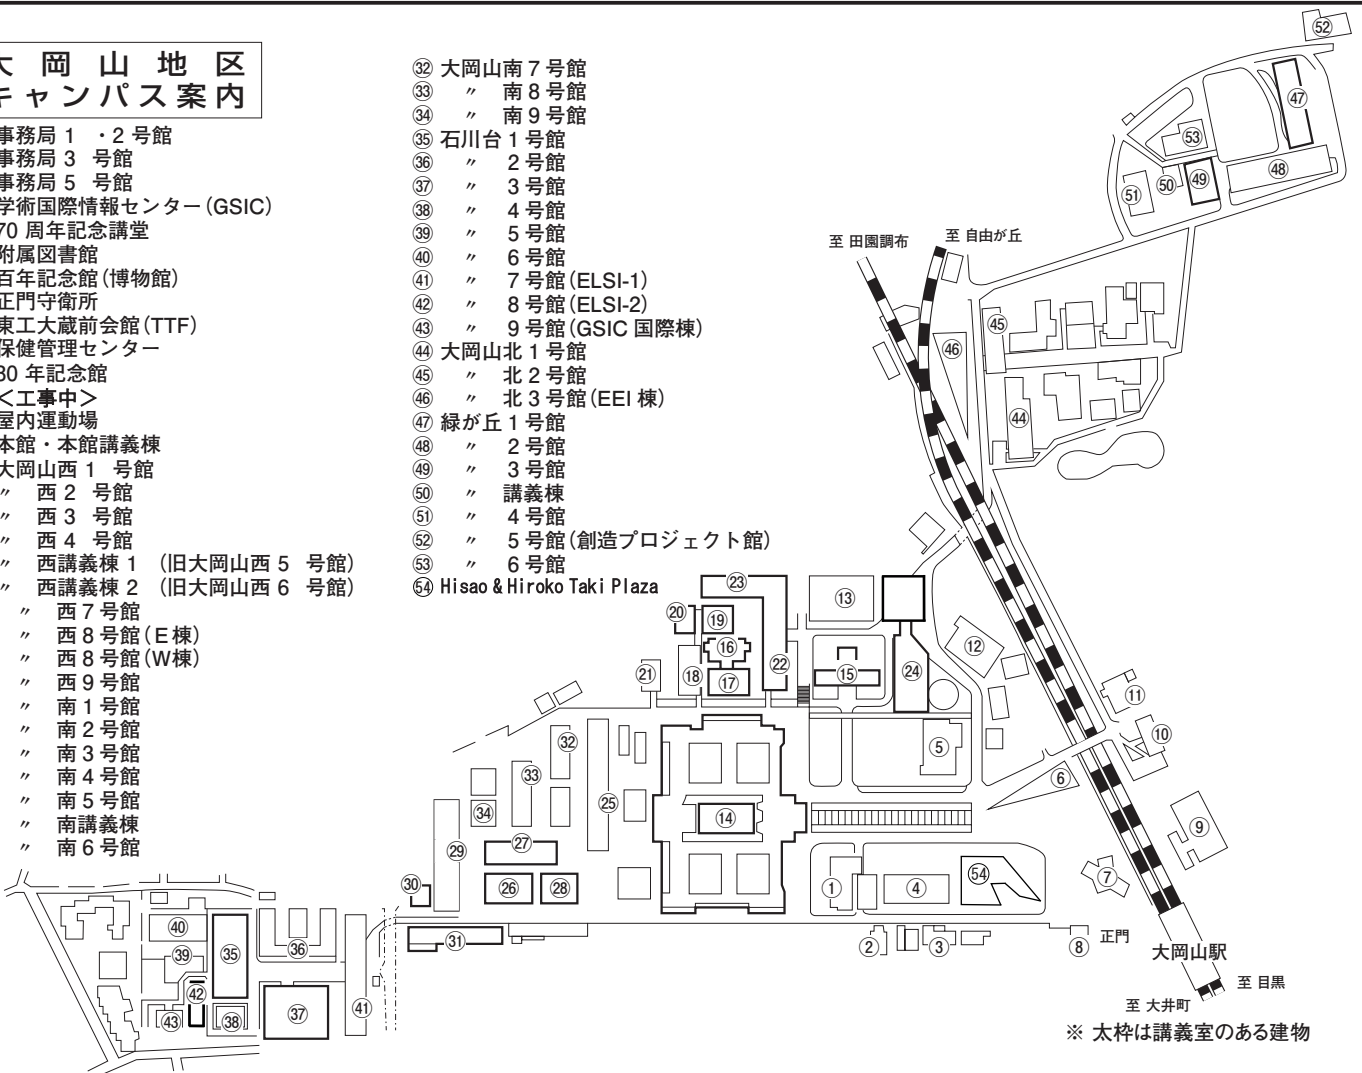

講義室一覽

2022年4月

東京工業大学教務課

大岡山地区 キャンパス案内

- ① 事務局 1・2号館
- ② 事務局 3号館
- ③ 事務局 5号館
- ④ 学術国際情報センター(GSIC)
- ⑤ 70周年記念講堂
- ⑥ 附属図書館
- ⑦ 百年記念館(博物館)
- ⑧ 正門守衛所
- ⑨ 東工大蔵前会館(TTF)
- ⑩ 保健管理センター
- ⑪ 80年記念館
- ⑫ <工事中>
- ⑬ 屋内運動場
- ⑭ 本館・本館講義棟
- ⑮ 大岡山西1号館
- ⑯ " 西2号館
- ⑰ " 西3号館
- ⑱ " 西4号館
- ⑲ " 西講義棟1 (旧大岡山西5号館)
- ⑳ " 西講義棟2 (旧大岡山西6号館)
- ㉑ " 西7号館
- ㉒ " 西8号館(E棟)
- ㉓ " 西8号館(W棟)
- ㉔ " 西9号館
- ㉕ " 南1号館
- ㉖ " 南2号館
- ㉗ " 南3号館
- ㉘ " 南4号館
- ㉙ " 南5号館
- ㉚ " 南講義棟
- ㉛ " 南6号館

- ㉜ 大岡山南7号館
- ㉝ " 南8号館
- ㉞ " 南9号館
- ㉟ 石川台1号館
- ㊱ " 2号館
- ㊲ " 3号館
- ㊳ " 4号館
- ㊴ " 5号館
- ㊵ " 6号館
- ㊶ " 7号館(ELSI-1)
- ㊷ " 8号館(ELSI-2)
- ㊸ " 9号館(GSIC国際棟)
- ㊹ 大岡山北1号館
- ㊺ " 北2号館
- ㊻ " 北3号館(EEI棟)
- ㊼ 緑が丘1号館
- ㊽ " 2号館
- ㊾ " 3号館
- ㊿ " 講義棟
- 50 " 4号館
- 51 " 5号館(創造プロジェクト館)
- 52 " 6号館
- 53 " 6号館
- 54 Hisao & Hiroko Taki Plaza

※ 太枠は講義室のある建物

講義室案内図

← 印 建物出入口位置
● 印 洗面所位置

大岡山西1号館

大岡山西2・3号館

西2号館と西3号館は廊下でつながっています。

西3号館7階

西3号館8階

大岡山南講義棟

大岡山西講義棟1

(旧大岡山西5号館)

2階

4階

3階

大岡山南2号館

2階