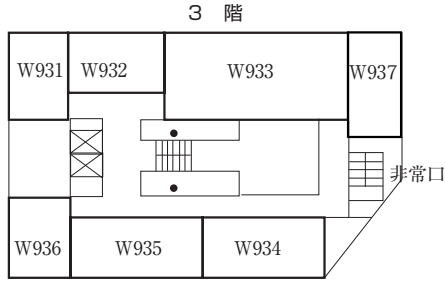

- ㉜ 大岡山南7号館
- ㉝ " 南8号館
- ㉞ " 南9号館
- ㉟ 石川台1号館
- ㊱ " 2号館
- ㊲ " 3号館
- ㊳ " 4号館
- ㊴ " 5号館
- ㊵ " 6号館
- ㊶ " 7号館(ELSI-1)
- ㊷ " 8号館(ELSI-2)
- ㊸ " 9号館(GSIC国際棟)
- ㊹ 大岡山北1号館
- ㊺ " 北2号館
- ㊻ " 北3号館(EEI棟)
- ㊼ 緑が丘1号館
- ㊽ " 2号館
- ㊾ " 3号館
- ㊿ " 講義棟
- 50 " 4号館
- 51 " 5号館(創造プロジェクト館)
- 52 " 6号館
- 53 " 6号館
- 54 Hisao & Hiroko Taki Plaza

※ 太枠は講義室のある建物

講義室案内図

← 印 建物出入口位置
● 印 洗面所位置

大岡山西1号館

大岡山西2・3号館

西2号館と西3号館は廊下でつながっています。

西3号館7階

西3号館8階

大岡山南講義棟

大岡山西講義棟1

(旧大岡山西5号館)

2階

4階

3階

大岡山南2号館

2階

石川台1号館

2階

大岡山西講義棟2

(旧大岡山西6号館)

1階

3階

2階

4階