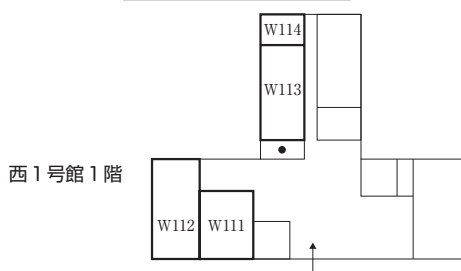

講義室一覽

2022年4月

東京工業大学教務課

大岡山地区 キャンパス案内

- ① 事務局 1・2号館
- ② 事務局 3号館
- ③ 事務局 5号館
- ④ 学術国際情報センター(GSIC)
- ⑤ 70周年記念講堂
- ⑥ 附属図書館
- ⑦ 百年記念館(博物館)
- ⑧ 正門守衛所
- ⑨ 東工大蔵前会館(TTF)
- ⑩ 保健管理センター
- ⑪ 80年記念館
- ⑫ <工事中>
- ⑬ 屋内運動場
- ⑭ 本館・本館講義棟
- ⑮ 大岡山西1号館
- ⑯ " 西2号館
- ⑰ " 西3号館
- ⑱ " 西4号館
- ⑲ " 西講義棟1 (旧大岡山西5号館)
- ⑳ " 西講義棟2 (旧大岡山西6号館)
- ㉑ " 西7号館
- ㉒ " 西8号館(E棟)
- ㉓ " 西8号館(W棟)
- ㉔ " 西9号館
- ㉕ " 南1号館
- ㉖ " 南2号館
- ㉗ " 南3号館
- ㉘ " 南4号館
- ㉙ " 南5号館
- ㉚ " 南講義棟
- ㉛ " 南6号館

- ㉜ 大岡山南7号館
- ㉝ " 南8号館
- ㉞ " 南9号館
- ㉟ 石川台1号館
- ㊱ " 2号館
- ㊲ " 3号館
- ㊳ " 4号館
- ㊴ " 5号館
- ㊵ " 6号館
- ㊶ " 7号館(ELSI-1)
- ㊷ " 8号館(ELSI-2)
- ㊸ " 9号館(GSIC国際棟)
- ㊹ 大岡山北1号館
- ㊺ " 北2号館
- ㊻ " 北3号館(EEI棟)
- ㊼ 緑が丘1号館
- ㊽ " 2号館
- ㊾ " 3号館
- ㊿ " 講義棟
- 50 " 4号館
- 51 " 5号館(創造プロジェクト館)
- 52 " 6号館
- 53 " 6号館
- 54 Hisao & Hiroko Taki Plaza

※ 太枠は講義室のある建物

講義室案内図

← 印 建物出入口位置
● 印 洗面所位置

大岡山西1号館

大岡山西2・3号館

西2号館と西3号館は廊下でつながっています。

西3号館7階

西3号館8階