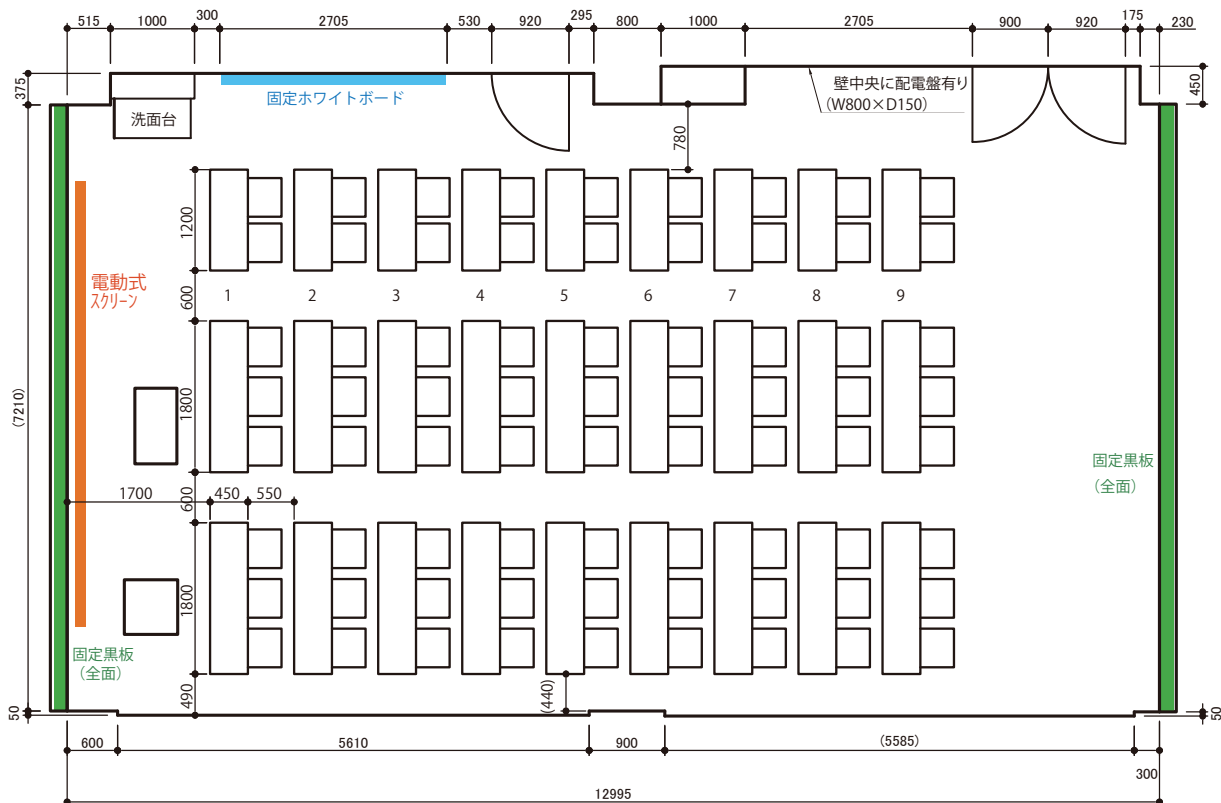

講義室後方にある液晶ディスプレイも使用可能です。

館名		階数	講義室名		
西3号館		7F	W3-707		
収容人数	試験時収容人数	机・椅子の状況	黒板の状況	プロジェクターの台数	スクリーンの種類
72	45	可動式	固定式	1台	電動式