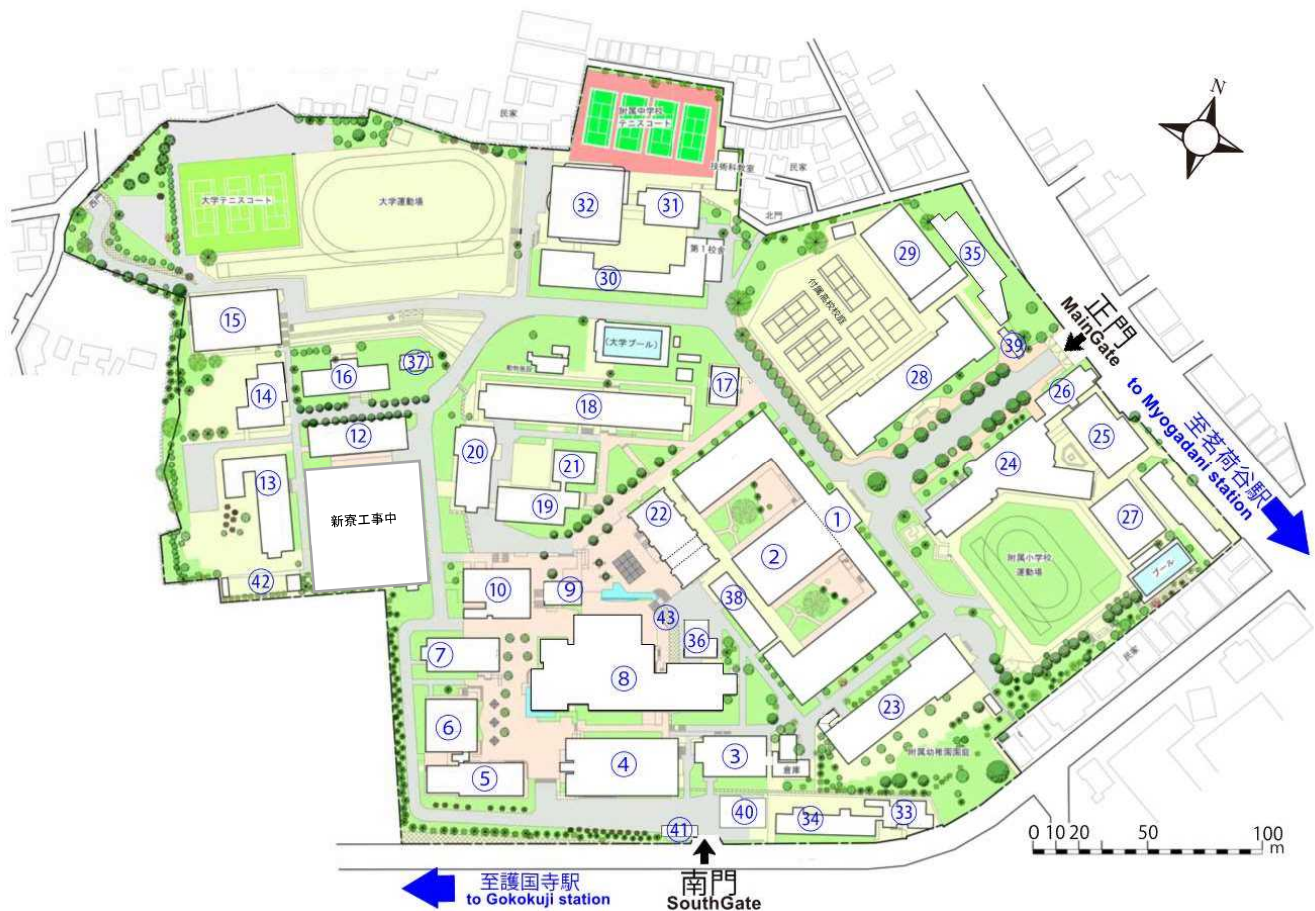

キャンパス案内図

(主な建物)

- | | | | |
|--------------------------|---------------------|----------------|---------------|
| 1. 大学本館 | 2. 大学講堂『徽音堂』 | 3. 学生センター棟 | 4. 文教育学部 1号館 |
| 5. 共通講義棟 1号館 | 6. 共通講義棟 2号館 | 7. 共通講義棟 3号館 | 8. 附属図書館 |
| 10. 大学食堂 (NSSOL Kitchen) | 12. Student Commons | 13. 文教育学部 2号館 | 15. 大学体育館 |
| 16. 人間文化創成科学研究科・全学共用研究棟 | 18. 理学部 1号館 | 19. 理学部 2号館 | 20. 理学部 3号館 |
| 22. 総合研究棟 | 23. 附属幼稚園 | 24~27. 附属小学校 | 28~29. 附属高等学校 |
| 30~32. 附属中学校 | 33. いずみナーサリー | 35. 国際交流留学生プラザ | |

本学へのアクセス

- 東京メトロ丸ノ内線「茗荷谷」駅より徒歩7分
- 東京メトロ有楽町線「護国寺」駅より徒歩8分
- 都営バス「大塚二丁目」停留所より徒歩1分